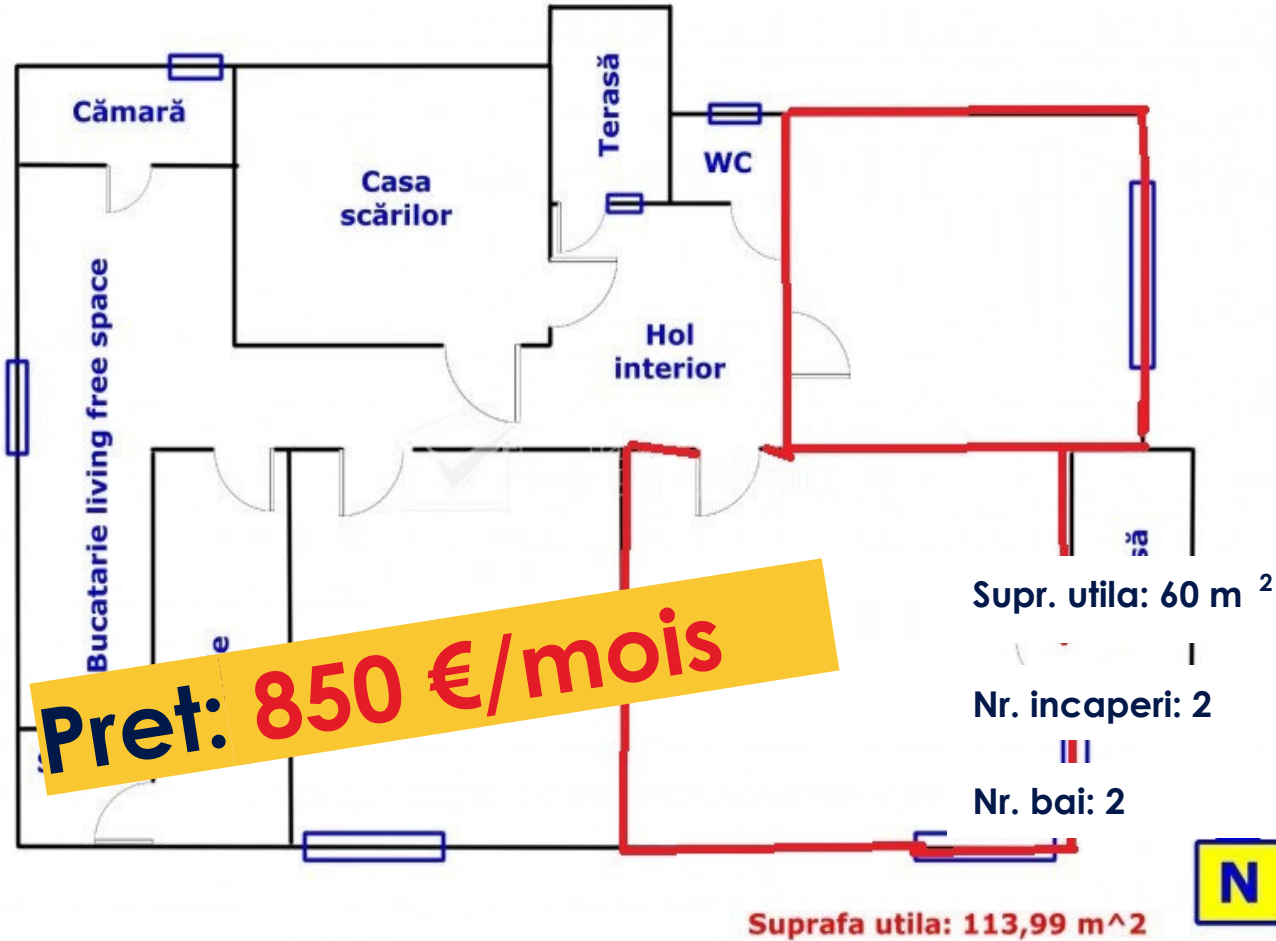

SPATIU DE BIROURI, DOUA INCAPERI, ZONA
CENTRALA
ID: P15180

DE INCHIRIAT

PERSOANA DE CONTACT: BOGDAN PETRU
TEL.MOBIL: 0722.577386
EMAIL: office@weltimobiliare.ro