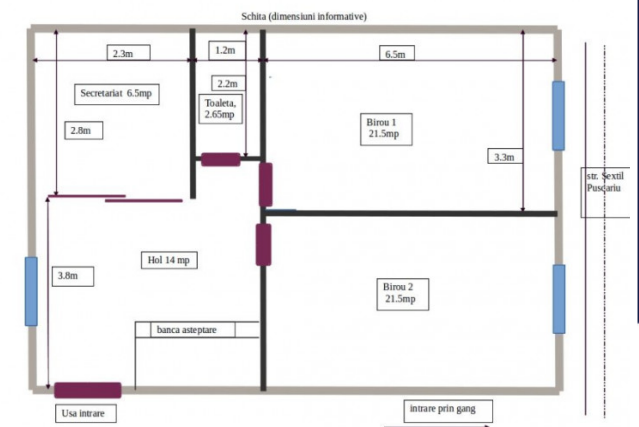

ULTRACENTRAL, SPATIU BIROU, ULTRAFINISAT,
65 MP
ID: P14834

DE INCHIRIAT

PERSOANA DE CONTACT: WELT IMOBILIARE
TEL.MOBIL: 0756223366
EMAIL: office@weltimobiliare.ro