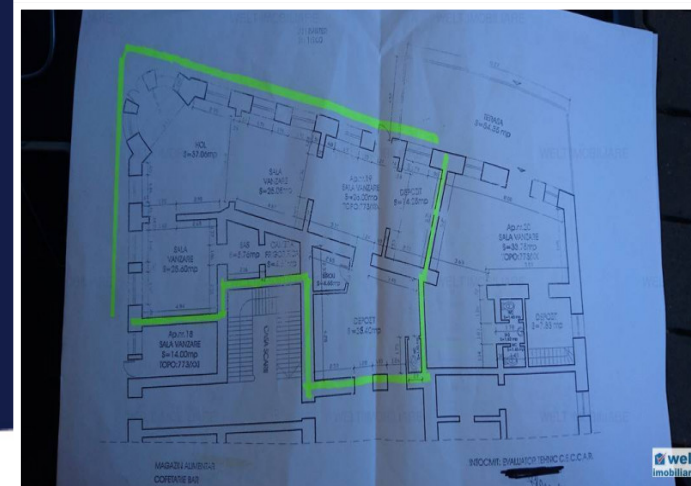

SPATIU ULTRACENTRAL, 100 MP, VAD SI
EXPUNERE DEOSEBITA, CENTRU
ID: P14476

DE INCHIRIAT

PERSONA DE CONTACT: CĂTĂLIN BONTE

TEL.MOBIL: 0799.994041

EMAIL: office@weltimobiliare.ro