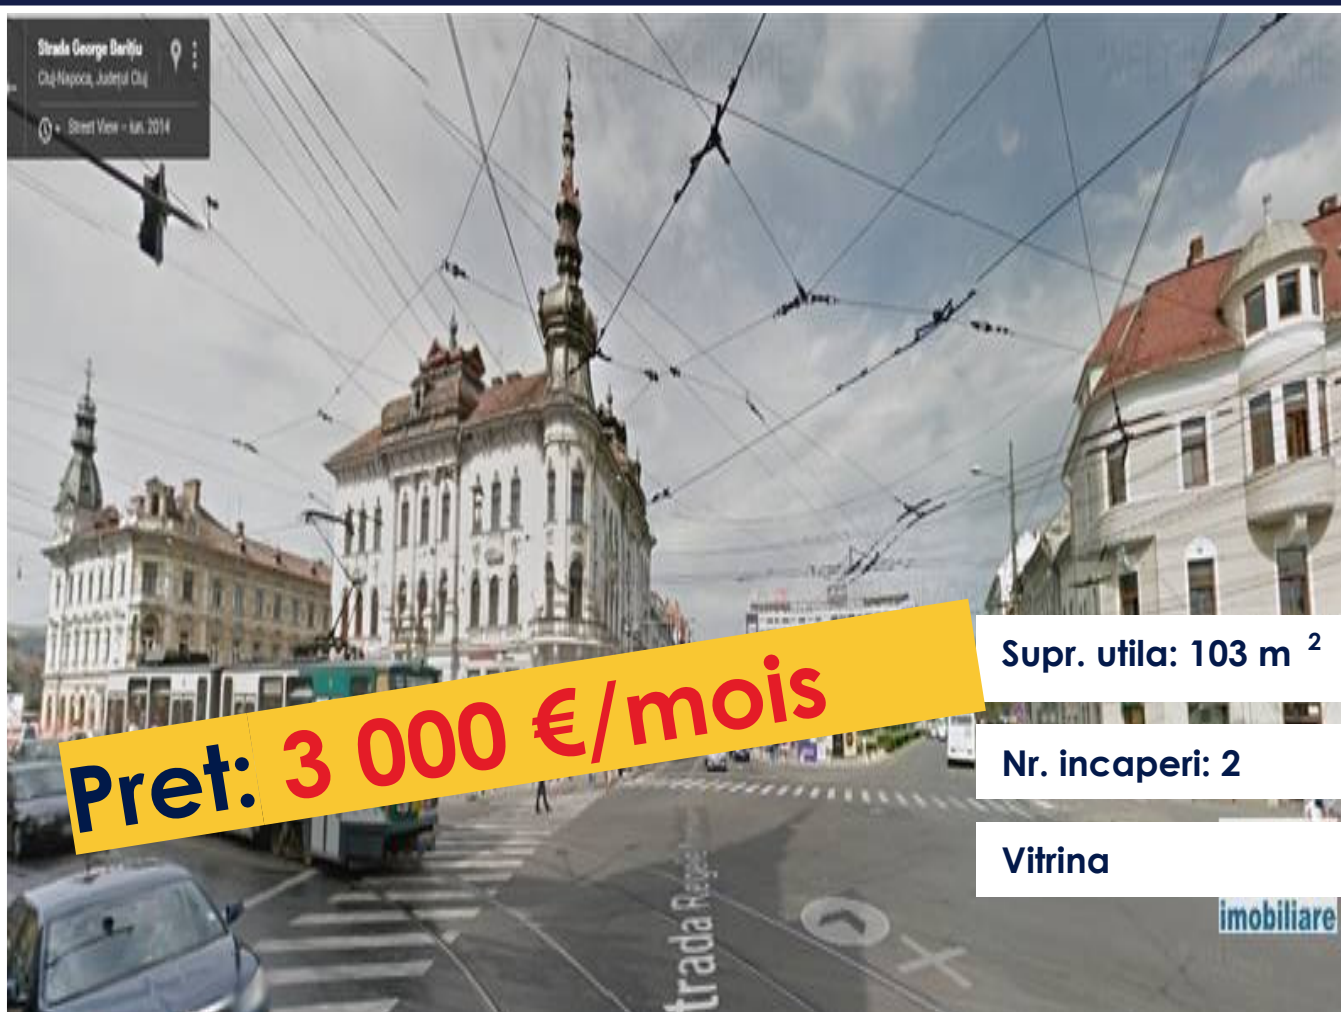

SPATIU ULTRACENTRAL, 100 MP, VAD SI
EXPUNERE DEOSEBITA, CENTRU
ID: P14476

DE INCHIRIAT

PERSONA DE CONTACT: CĂTĂLIN BONTE

TEL.MOBIL: 0799.994041

EMAIL: office@weltimobiliare.ro