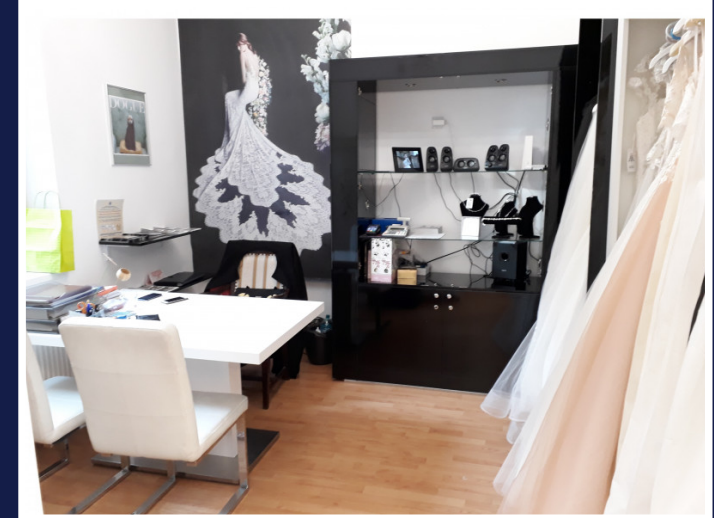

**INCHIRIERE SPATIU BIROU, 104 MP IN CENTRU,
1 LOC PARCARE INCLUS
ID: P13770**

DE INCHIRIAT

Pret: 1 200 €/mois

Supr. utila: 104 m²

Nr. incaperi: 3

Nr. bai: 1

PERSOANA DE CONTACT: EMIL TRYBALSKI

TEL.MOBIL: 0799.781011