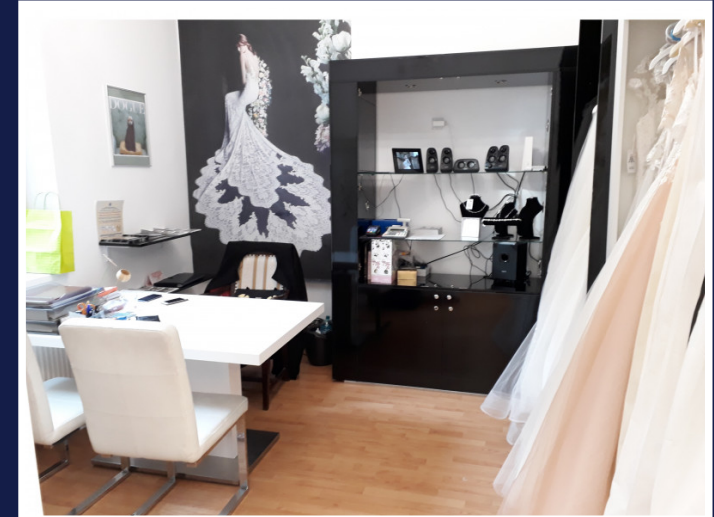

**INCHIRIERE SPATIU BIROU, 104 MP IN CENTRU,
1 LOC PARCARE INCLUS
ID: P13770**

DE INCHIRIAT

Pret: 1 200 €/mois

Supr. utila: 104 m²

Nr. incaperi: 3

Nr. bai: 1

PERSOANA DE CONTACT: EMIL TRYBALSKI

TEL.MOBIL: 0799.781011