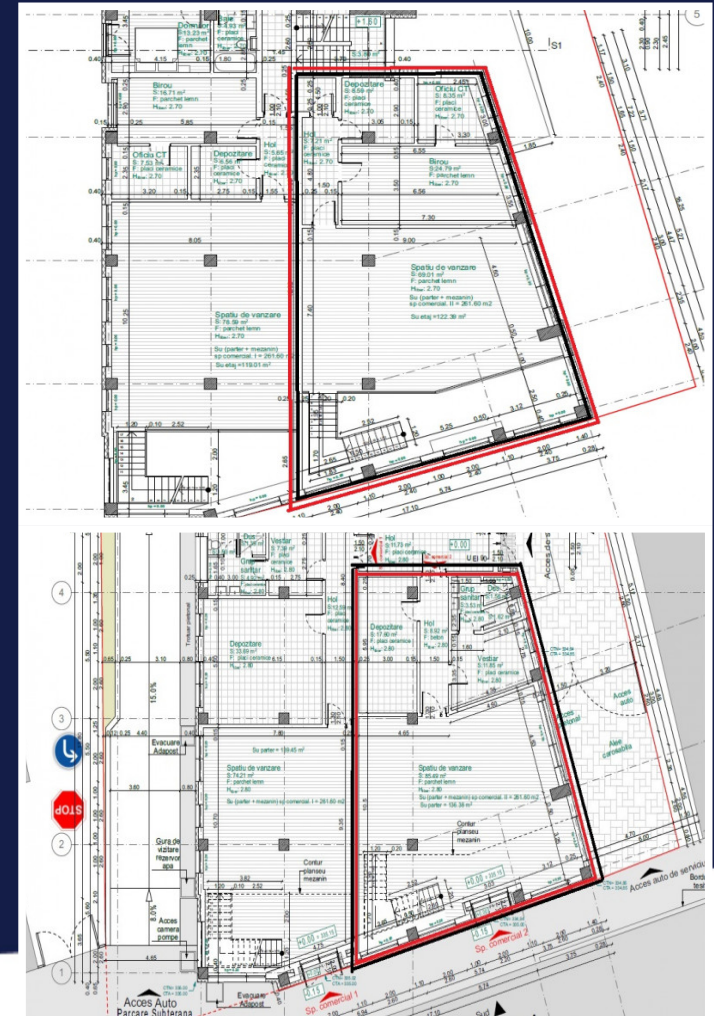

INCHIRIERE SPATIU BIROURI 261MP OPEN SPACE, ZONA NTT DATA - MIHAI VITEAZUL ID: P12490

DE INCHIRIAT