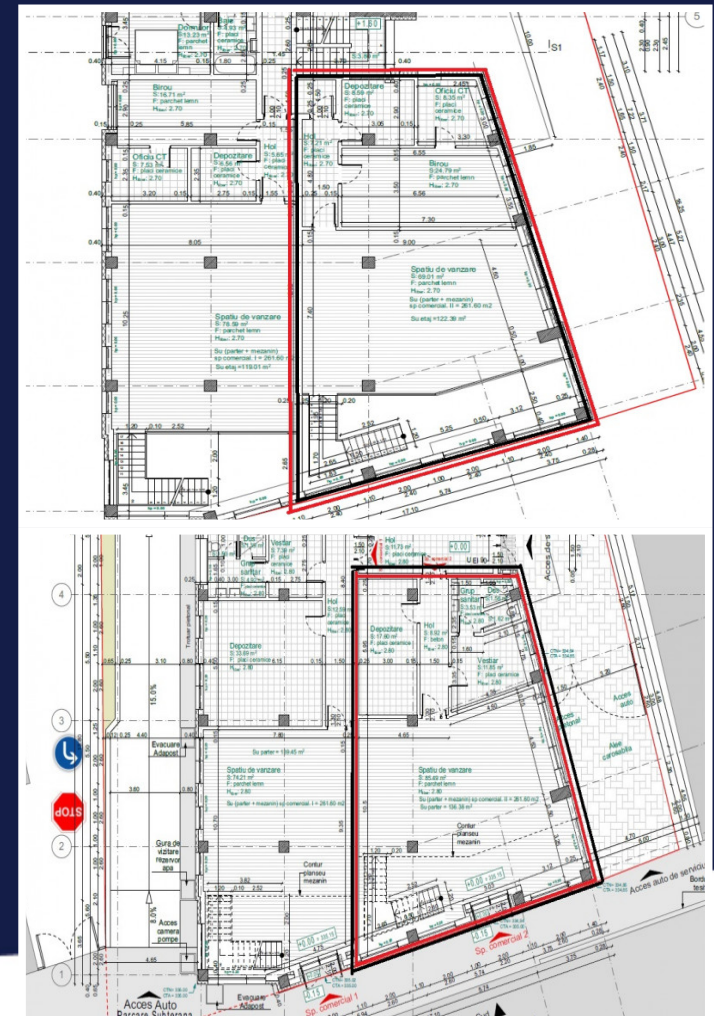

INCHIRIERE SPATIU BIROURI 261MP OPEN SPACE, ZONA NTT DATA - MIHAI VITEAZUL ID: P12490

DE INCHIRIAT

PERSOANA DE CONTACT: COTLIN BONTE
TEL.MOBIL: 0799.994041
EMAIL: office@weltimobiliare.ro