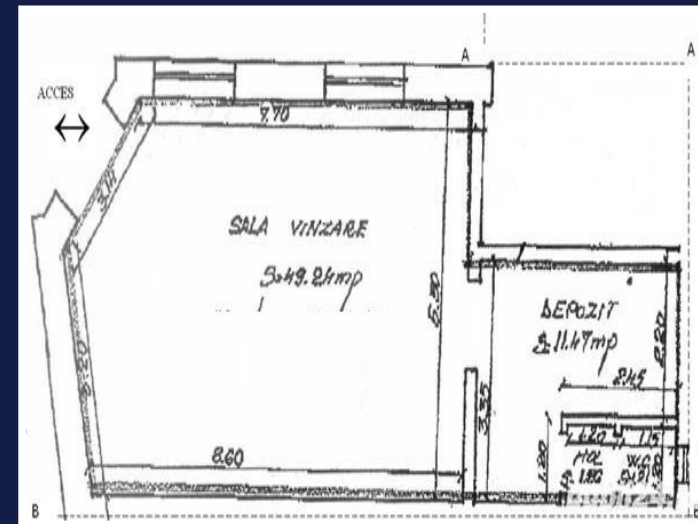

SPATIU COMERCIAL DE INCHIRIAT, CENTRU,
CLUJ
ID: P12386

DE INCHIRIAT

Pret: 1 200 €/mois

Supr. utila: 64 m²

Nr. incaperi: 2

PERSOANA DE CONTACT: BOGDAN PETRU

TEL.MOBIL: 0722.577386

EMAIL: office@weltimobiliare.ro