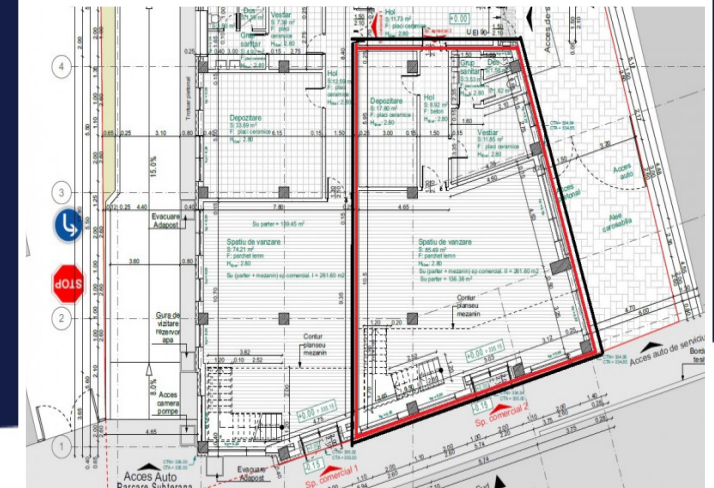

SPATIU COMERCIAL 261 MP OPEN SPACE, 2  
INTRARI, ZONA CENTRALA NTT DATA  
ID: P11844

DE INCHIRIAT

Pret: 3 393 €/mois

Supr. utila: 261 m<sup>2</sup>

Nr. incaperi: 2

PERSOANA DE CONTACT: CĂTĂLIN BONTE

TEL.MOBIL: 0799.994041