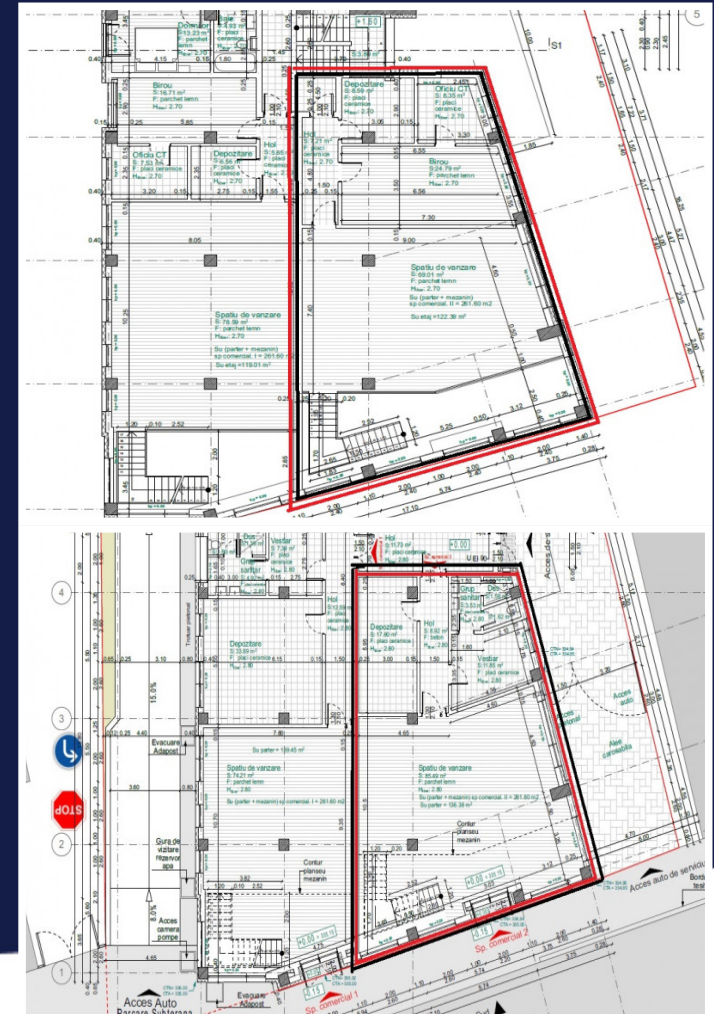

INCHIRIERE SPATIU COMERCIAL 261MP OPEN SPACE, 2 INTRARI, ZONA NTT DATA ID: P11844

DE INCHIRIAT

PERSONA DE CONTACT: CĂTĂLIN BONTE

TEL.MOBIL: 0799.994041

EMAIL: office@weltimobiliare.ro