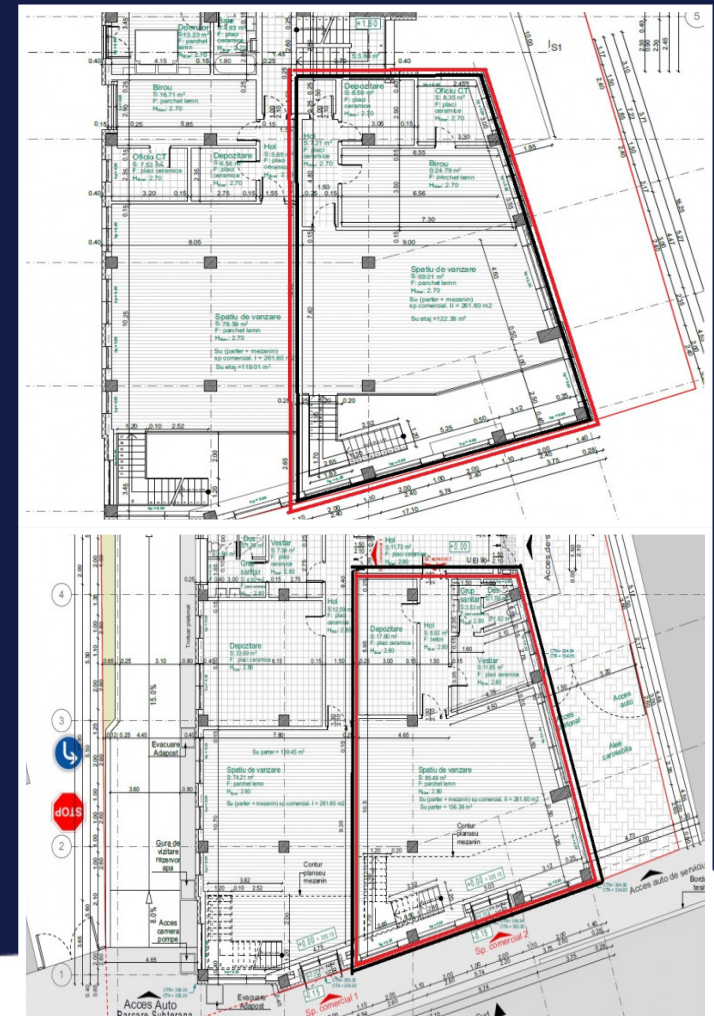

**INCHIRIERE SPATIU COMERCIAL 261MP OPEN  
SPACE, 2 INTRARI, ZONA NTT DATA  
ID: P11844**

**DE INCHIRIAT**

**PERSOANA DE CONTACT: COTLIN BONTE**  
**TEL.MOBIL: 0799.994041**  
**EMAIL: office@weltimobiliare.ro**