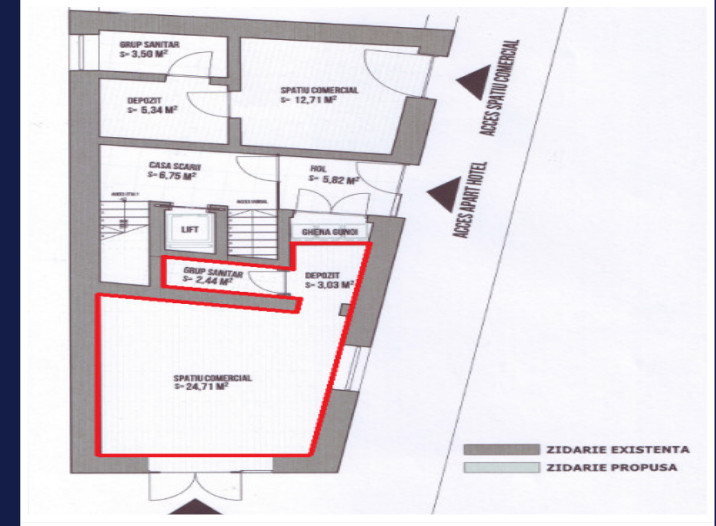

# INCHIRIERE SPATIU COMERCIAL, 30 MP, ULTRACENTRAL, ZONA CU VAD COMERCIAL INTENS

# DE INCHIRIAT

ID: PTT372

Supr. utila: 30 m<sup>2</sup>

Nr. incaperi: 2

PERSOANA DE CONTACT: MIHAI-SEBASTIAN POP

TEL.MOBIL: 0727.228818

EMAIL: [office@weltimobiliare.ro](mailto:office@weltimobiliare.ro)