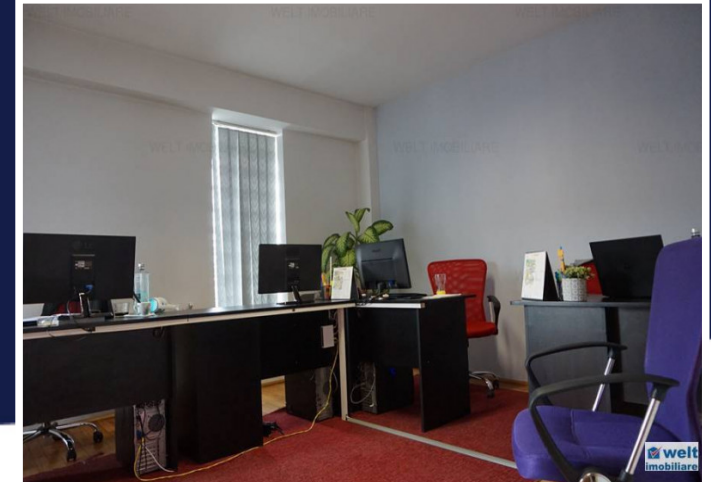

**INCHIRIERE BIROURI 125 MP FINISATE, 4
INCAPERI, ZONA PIATA CIPARIU
ID: P10749**

DE INCHIRIAT

Supr. utila: 125 m²

Nr. incaperi: 4

Nr. bai: 1

PERSOANA DE CONTACT: CĂTĂLIN BONTE

TEL.MOBIL: 0799.994041

EMAIL: office@weltimobiliare.ro