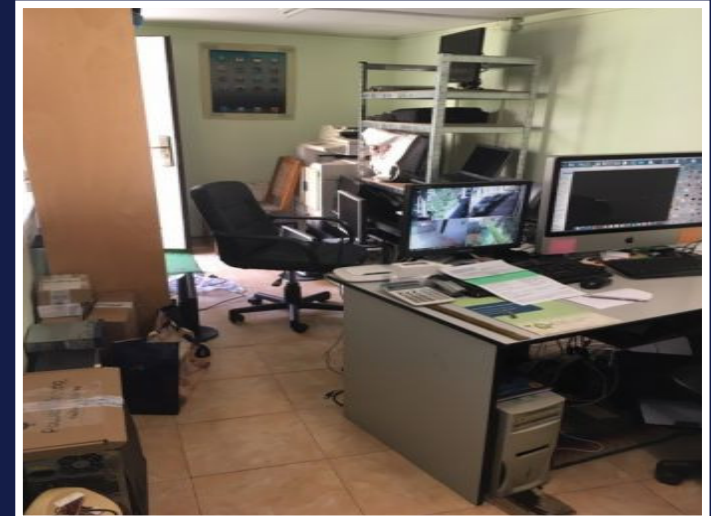

SPATIU DE BIROU SEMICENTRAL 12MP
ID: P10494

DE INCHIRIAT

Pret: 350 €/mois

Supr. utila: 12 m²

Nr. incaperi: 1

PERSOANA DE CONTACT: EMIL TRYBALSKI

TEL.MOBIL: 0799.781011

EMAIL: office@weltimobiliare.ro