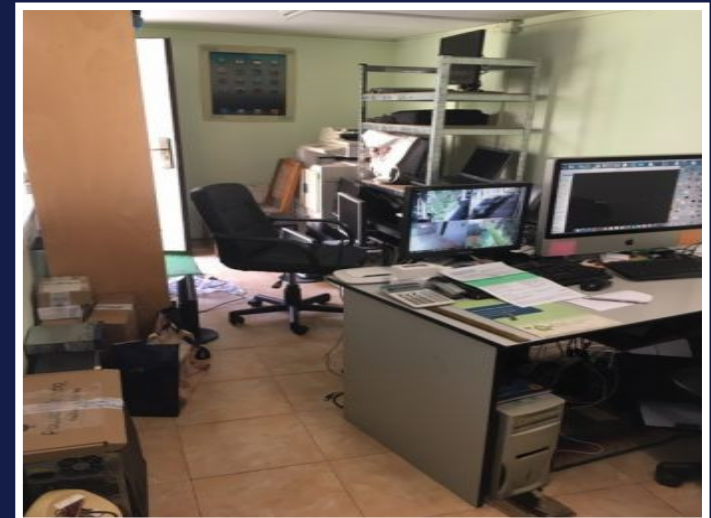

SPATIU DE BIROU SEMICENTRAL 12MP  
ID: P10494

DE INCHIRIAT

Pret: 350 €/mois

Supr. utila: 12 m<sup>2</sup>

Nr. incaperi: 1

TELEFON: 0264.597584

EMAIL: [office@weltimobiliare.ro](mailto:office@weltimobiliare.ro)