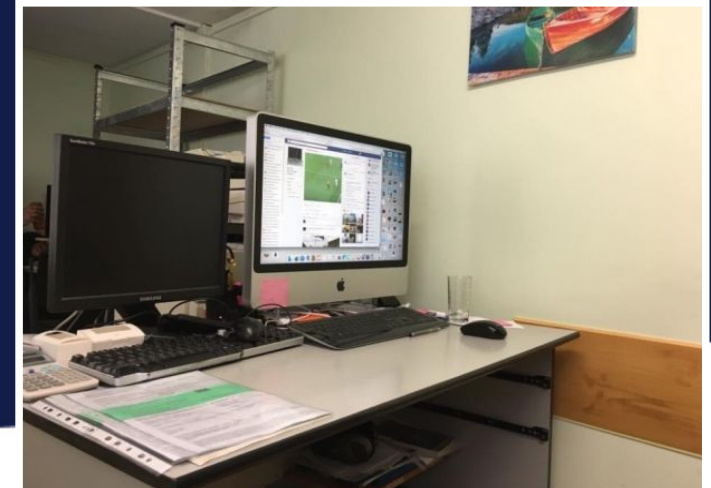

SPATIU DE BIROU SEMICENTRAL 12MP
ID: P10494

DE INCHIRIAT

Supr. utila: 12 m²

Nr. incaperi: 1

TELEFON: 0264.597584

EMAIL: office@weltimobiliare.ro