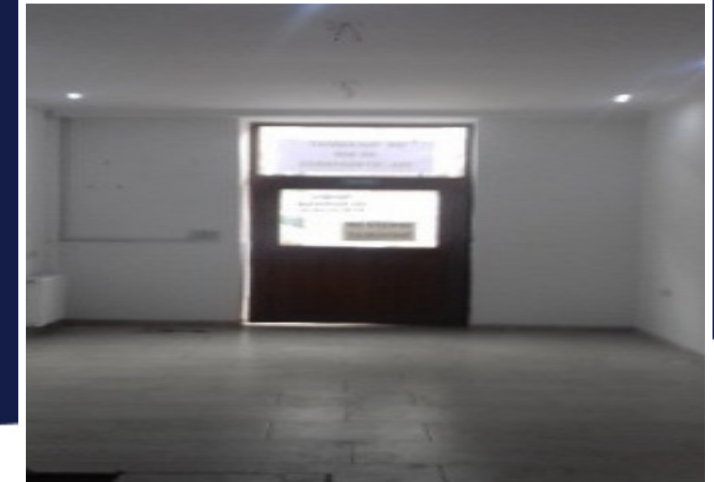

**SPATIU COMERCIAL, 45 MP, MOTILOR**  
**ID: P10185**

**DE INCHIRIAT**

**Pret: 450 €/mois**

Supr. utila: 45 m<sup>2</sup>

Nr. incaperi: 1

**PERSOANA DE CONTACT:**

**TELEFON: 0264.597584**

**EMAIL: [office@weltimobiliare.ro](mailto:office@weltimobiliare.ro)**