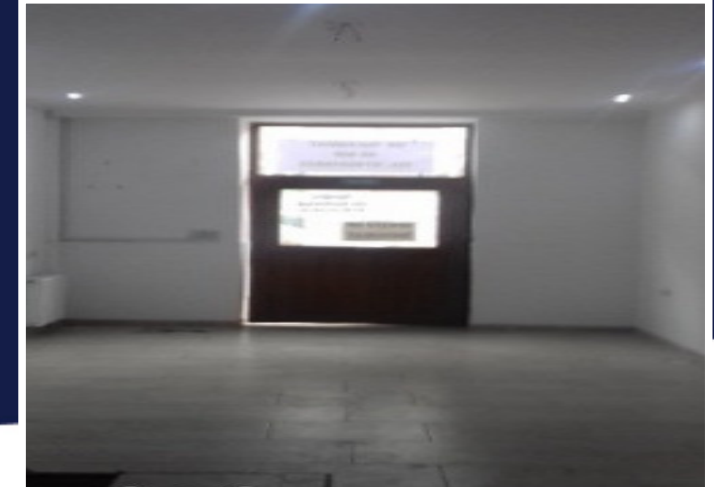

SPATIU COMERCIAL, 45 MP, MOTILOR
ID: P10185

DE INCHIRIAT

Pret: 450 €/mois

Supr. utila: 45 m²

Nr. incaperi: 1

PERSOANA DE CONTACT: RALUCA PAVEL

TEL.MOBIL: 0727.722245

EMAIL: office@weltimobiliare.ro