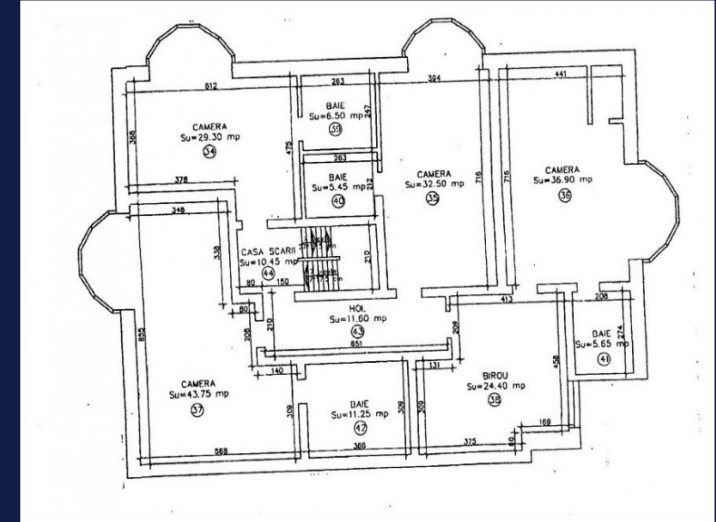

SPATIU BIROU, CENTRAL, 220MP UTILI ZONA
GRADINII BOTANICE
ID: P10083

DE INCHIRIAT

Pret: 2 420 €/mois

Supr. utila: 220 m²

Nr. incaperi: 5

Nr. bai: 4

TELEFON: 0264.597584

EMAIL: office@weltimobiliare.ro