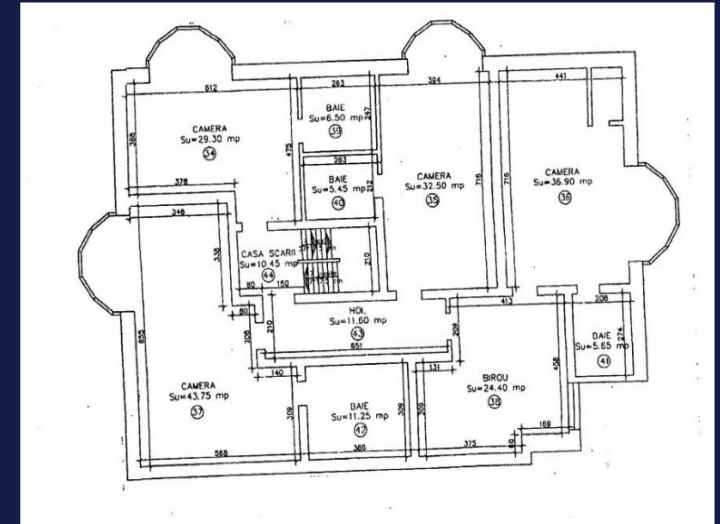

SPATIU BIROU, CENTRAL, 220MP UTILI ZONA
GRADINII BOTANICE
ID: P10083

DE INCHIRIAT

Pret: 2 420 €/mois

Supr. utila: 220 m²

Nr. incaperi: 5

Nr. bai: 4

PERSOANA DE CONTACT: CLAUDIA ONIGA

TEL.MOBIL: 0737.040016