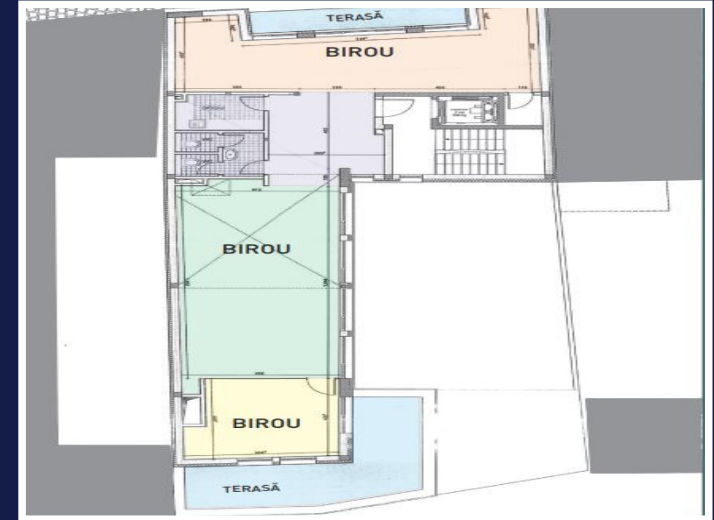

SPATIU DE BIROU 150MP, TERASA  
PANORAMICA, CENTRUL VECHI  
ID: P9171

DE INCHIRIAT

Pret: 3 000 €/mois

Supr. utila: 134 m<sup>2</sup>

Nr. incaperi: 1

Nr. bai: 2

PERSOANA DE CONTACT: CĂTĂLIN BONTE

TEL.MOBIL: 0799.994041