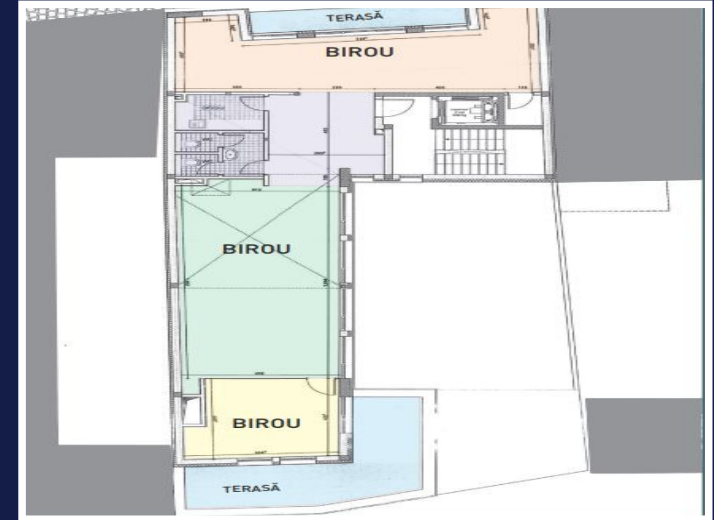

**SPATIU DE BIROU 150MP, TERASA
PANORAMICA, CENTRUL VECHI
ID: P9171**

DE INCHIRIAT

Pret: 3 000 €/mois

Supr. utila: 134 m²

Nr. incaperi: 1

Nr. bai: 2

PERSOANA DE CONTACT: CĂTĂLIN BONTE

TEL.MOBIL: 0799.994041