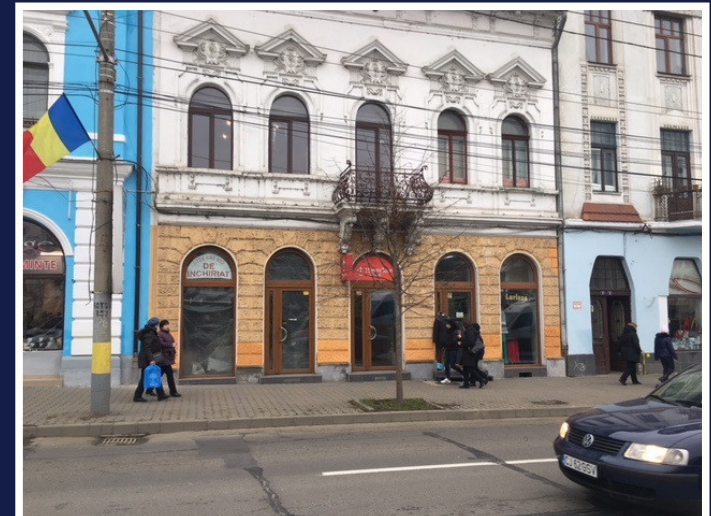

**SPATIU COMERCIAL ZONA CENTRALA PIATA
MIHAI VITEAZUL
ID: P8561**

DE INCHIRIAT

PERSOANA DE CONTACT: COTLIN BONTE
TEL.MOBIL: 0799.994041
EMAIL: office@weltimobiliare.ro