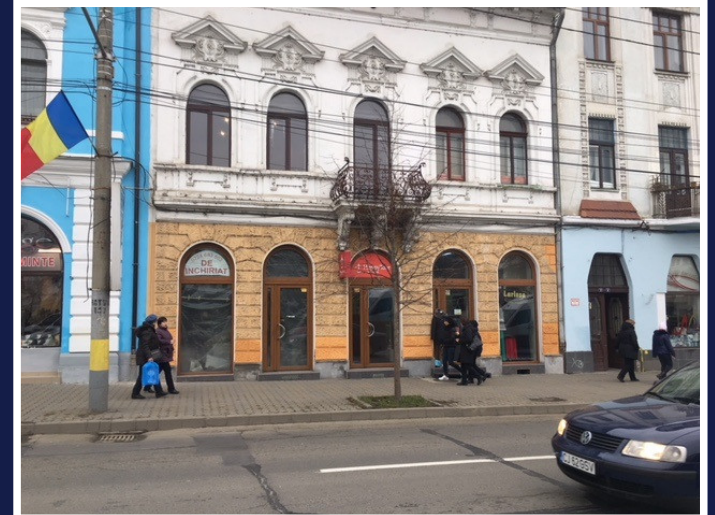

**SPATIU COMERCIAL ZONA CENTRALA PIATA
MIHAI VITEAZUL
ID: P8561**

DE INCHIRIAT

PERSOANA DE CONTACT: COTLIN BONTE
TEL.MOBIL: 0799.994041
EMAIL: office@weltimobiliare.ro