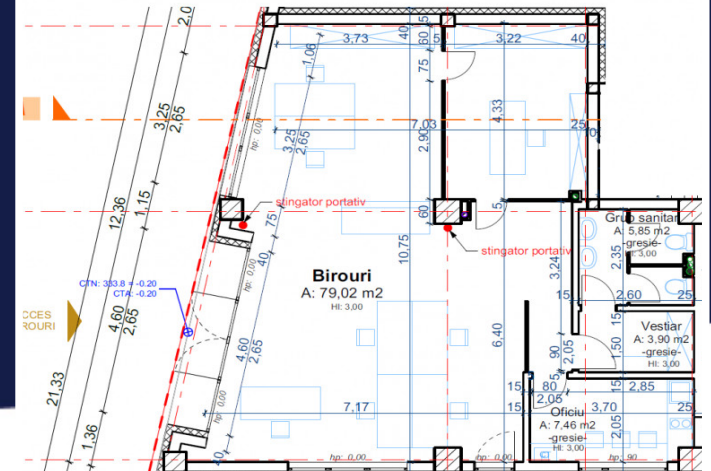

SPATIU COMERCIAL DE INCHIRIAT, ZONA  
GARII, 96 MP, VITRINA SI INTRARE DIN STRADA  
ID: P8344

DE INCHIRIAT

PERSONA DE CONTACT: MIHAI-SEBASTIAN POP  
TEL.MOBIL: 0727.228818  
EMAIL: [office@weltimobiliare.ro](mailto:office@weltimobiliare.ro)