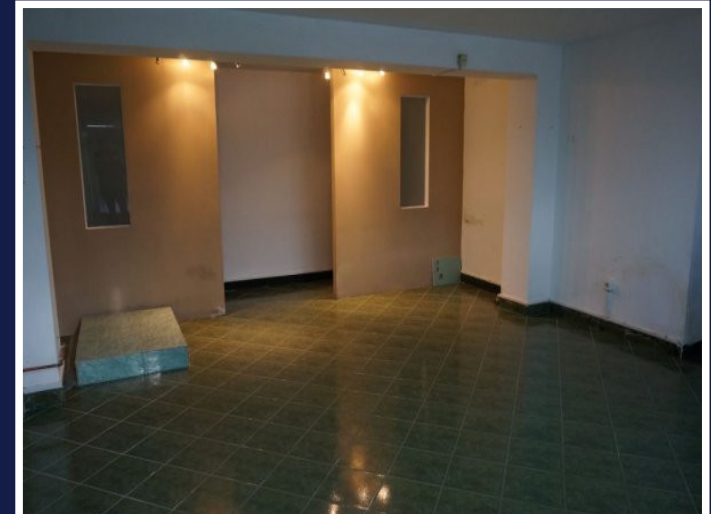

**SPATIU BIROURI 40MP, PARTER IN CURTEA
INTERIOARA, ZONA CALEA MOTILOR
ID: P8332**

DE INCHIRIAT

PERSOANA DE CONTACT: COTLIN BONTE

TEL.MOBIL: 0799.994041

EMAIL: office@weltimobiliare.ro