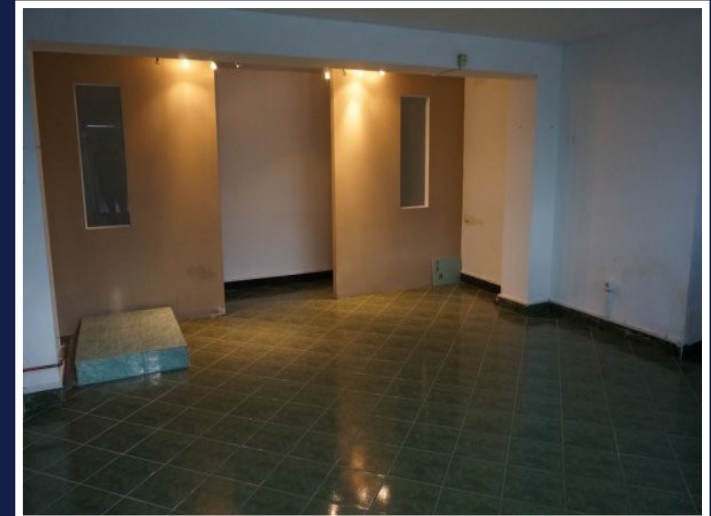

**SPATIU BIROURI 40MP, PARTER IN CURTEA  
INTERIOARA, ZONA CALEA MOTILOR  
ID: P8332**

**DE INCHIRIAT**

**PERSOANA DE CONTACT: COTLIN BONTE**

**TEL.MOBIL: 0799.994041**

**EMAIL: [office@weltimobiliare.ro](mailto:office@weltimobiliare.ro)**