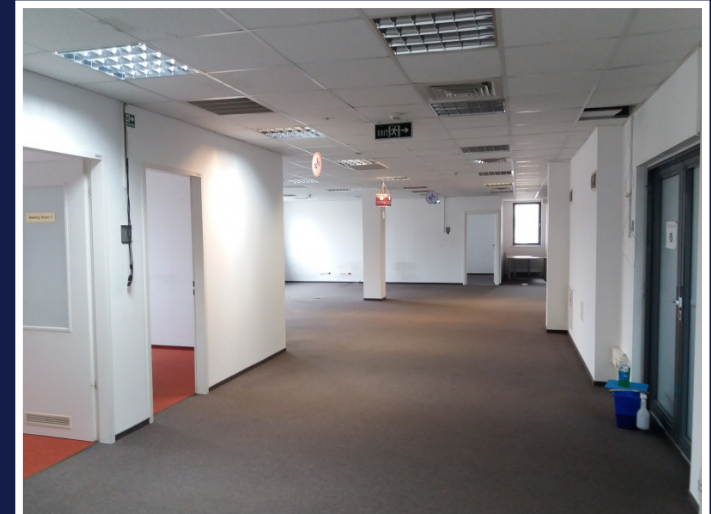

**BIROURI IN CLADIRE CLASA A, 580MP OPEN
SPACE, ZONA DOROBANTILOR - CLUJ
ID: P7806**

DE INCHIRIAT

Pret: 9 312 €/mois

Supr. utila: 582 m²

Nr. incaperi: 2

Nr. bai: 2

PERSOANA DE CONTACT: CĂTĂLIN BONTE

TEL.MOBIL: 0799.994041