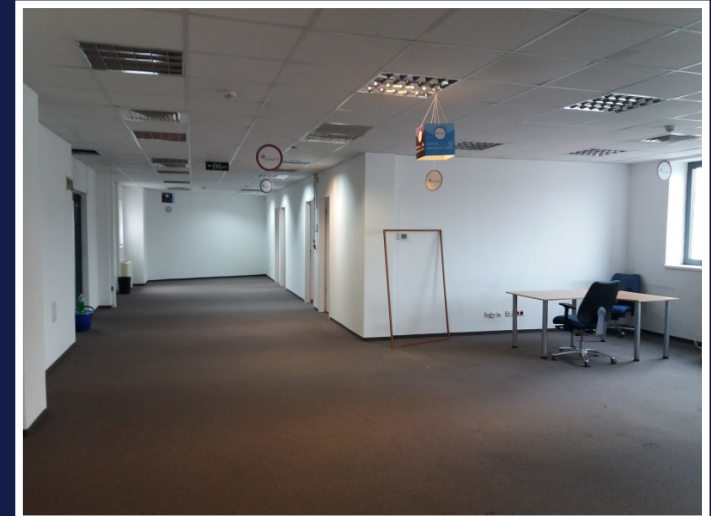

**BIROURI IN CLADIRE CLASA A, 580MP OPEN
SPACE, ZONA DOROBANTILOR - CLUJ
ID: P7806**

DE INCHIRIAT

Pret: 9 312 €/mois

Supr. utila: 582 m²

Nr. incaperi: 2

Nr. bai: 2

PERSOANA DE CONTACT: COTLIN BONTE

TEL.MOBIL: 0799.994041