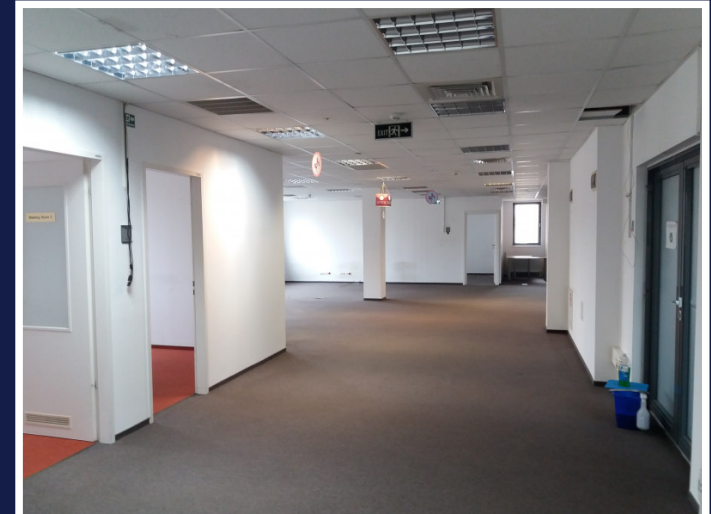

**BIROURI IN CLADIRE CLASA A, 580MP OPEN  
SPACE, ZONA DOROBANTILOR - CLUJ  
ID: P7806**

**DE INCHIRIAT**

**Pret: 9 312 €/mois**

Supr. utila: 582 m<sup>2</sup>

Nr. incaperi: 2

Nr. bai: 2

PERSOANA DE CONTACT: CĂTĂLIN BONTE