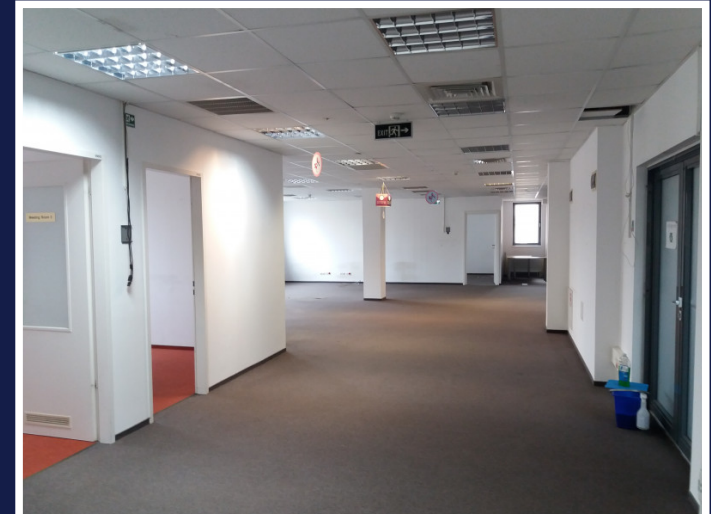

**BIROURI IN CLADIRE CLASA A, 580MP OPEN
SPACE, ZONA DOROBANTILOR - CLUJ
ID: P7806**

DE INCHIRIAT

Pret: 9 312 €/mois

Supr. utila: 582 m²

Nr. incaperi: 2

Nr. bai: 2

PERSOANA DE CONTACT: COTLIN BONTE

TEL.MOBIL: 0799.994041