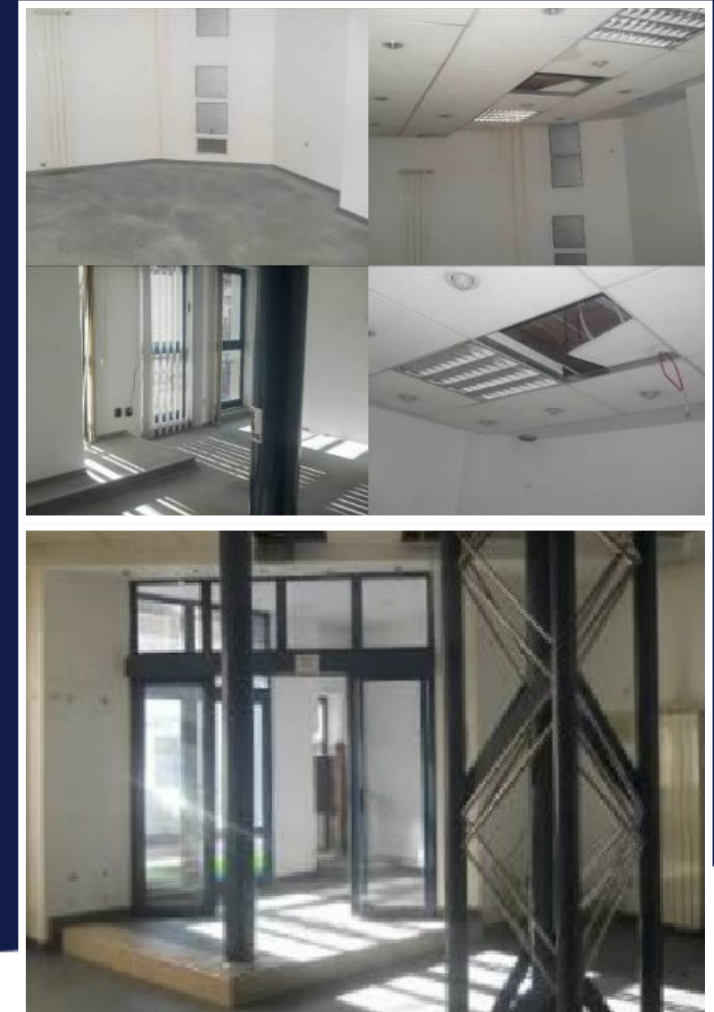

**CLADIRE COMERCIALA 500MP, CENTRU  
CLUJ, VAD INTENS CIRCULAT  
ID: P7699**

**DE INCHIRIAT**

**Pret: 5 000 €/mois**

Supr. utila: 500 m<sup>2</sup>

Nr. incaperi: 6

**PERSOANA DE CONTACT: COTLIN BONTE**

**TEL.MOBIL: 0799.994041**