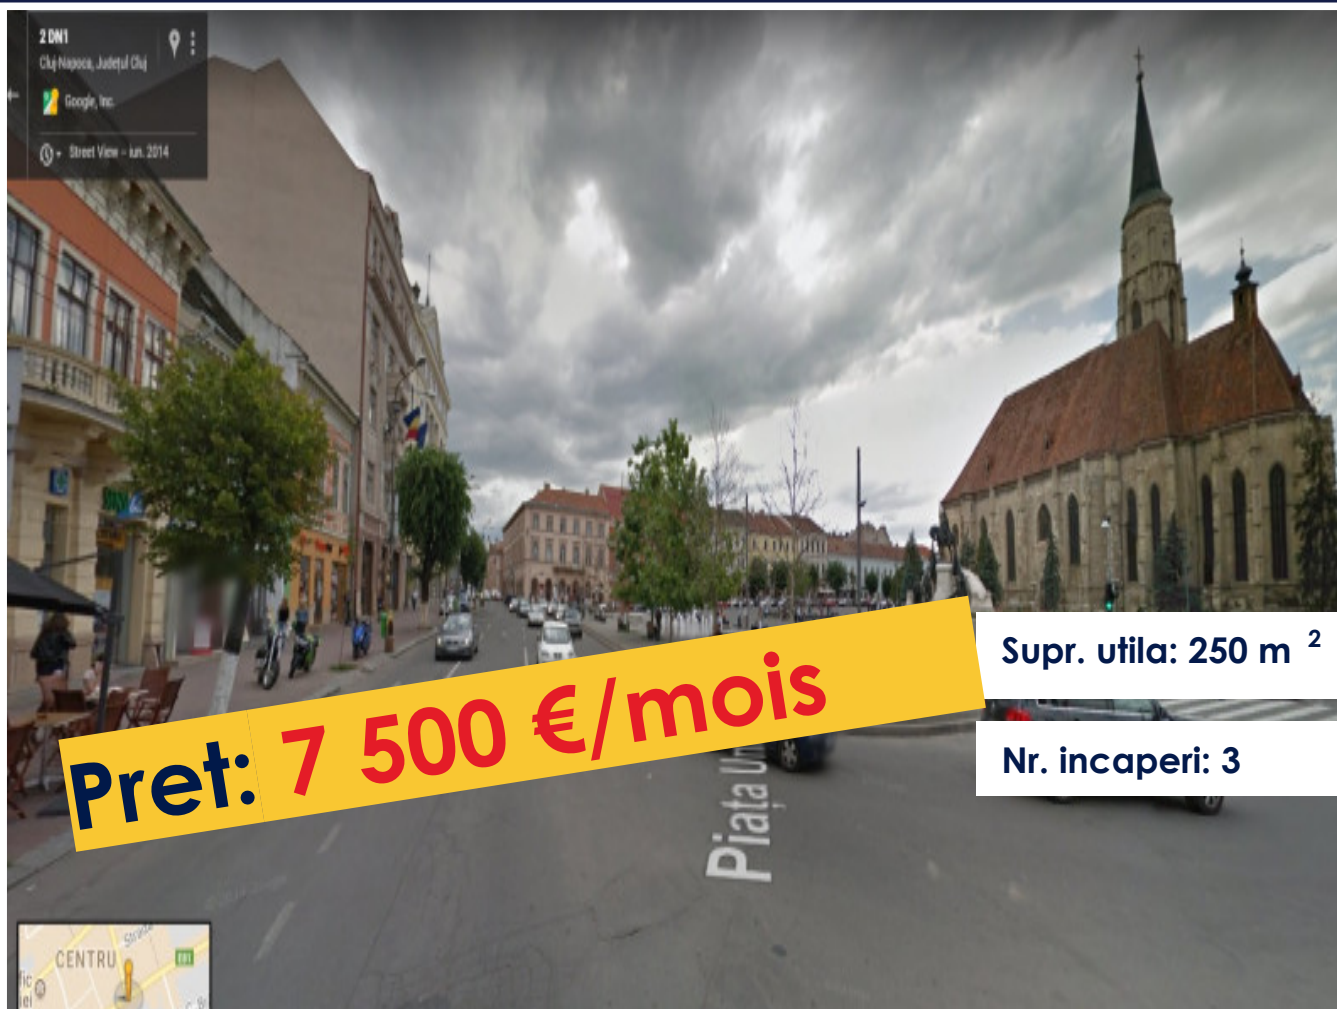

**SPATIU COMERCIAL 250MP PIATA MATEI
CORVIN CLUJ
ID: P7094**

DE INCHIRIAT

PERSOANA DE CONTACT: COTLIN BONTE
TEL.MOBIL: 0799.994041
EMAIL: office@weltimobiliare.ro