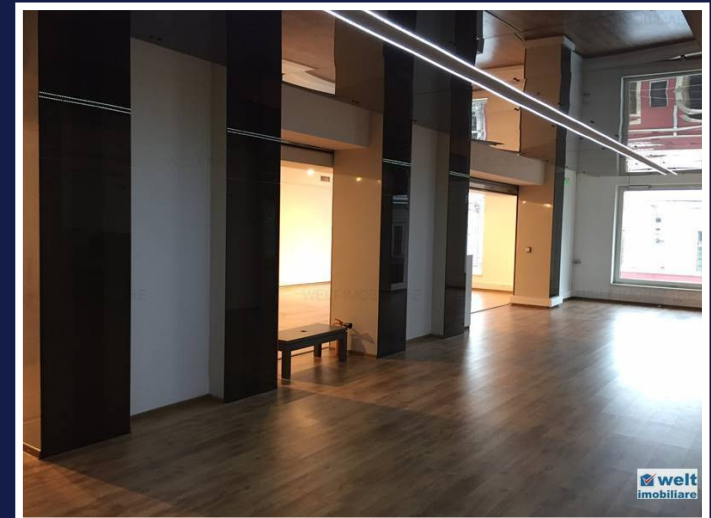

SPATIU COMERCIAL SAU ACTIVITATE BIROURI  
OPEN SPACE 250 MP, ULTRACENTRAL CLUJ  
ID: P6582

DE INCHIRIAT

Pret: 3 000 €/mois

Supr. utila: 250 m<sup>2</sup>

Nr. incaperi: 3

PERSOANA DE CONTACT: CĂTĂLIN BONTE

TEL.MOBIL: 0799.994041