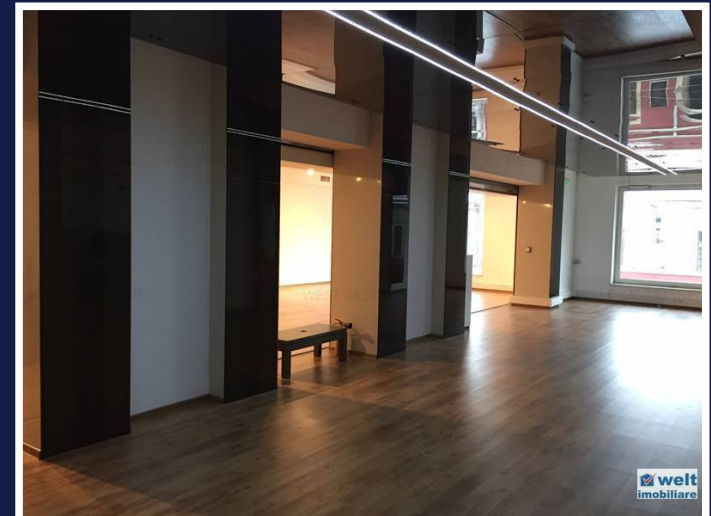

**SPATIU COMERCIAL SAU ACTIVITATE BIROURI
OPEN SPACE 250 MP, ULTRACENTRAL CLUJ
ID: P6582**

DE INCHIRIAT

Pret: 3 000 €/mois

Supr. utila: 250 m²

Nr. incaperi: 3

PERSOANA DE CONTACT: COTLIN BONTE

TEL.MOBIL: 0799.994041