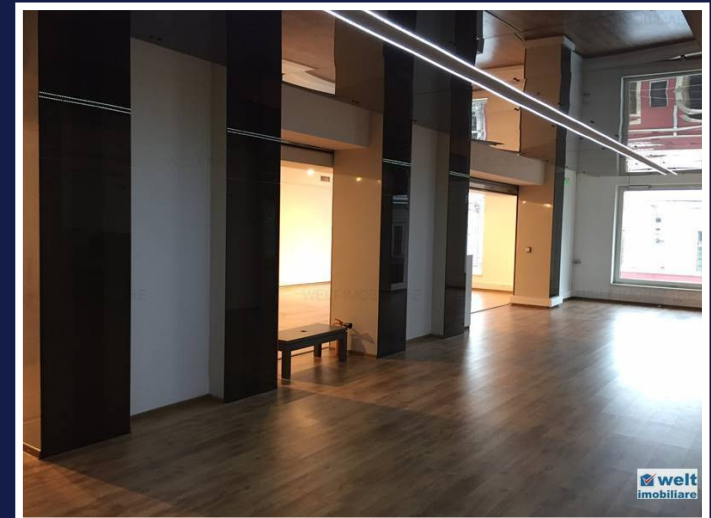

SPATIU COMERCIAL SAU ACTIVITATE BIROURI
OPEN SPACE 250 MP, ULTRACENTRAL CLUJ
ID: P6582

DE INCHIRIAT

Pret: 3 000 €/mois

Supr. utila: 250 m²

Nr. incaperi: 3

PERSOANA DE CONTACT: COTLIN BONTE

TEL.MOBIL: 0799.994041