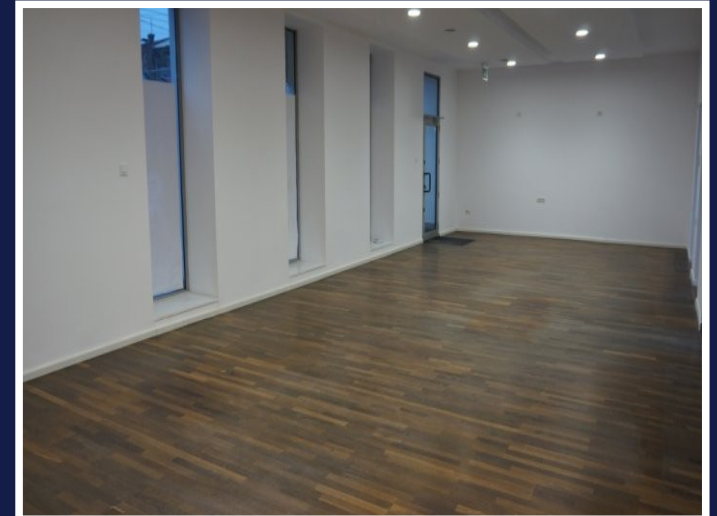

**SPATIU COMERCIAL 150MP LA STRADA,
ZONA CENTRALA CU TRAFIC INTENS, 2
INTRARI**

DE INCHIRIAT

ID: P5180

Pret: 4 000 €/mois

Supr. utila: 150 m²

Nr. incaperi: 2

PERSOANA DE CONTACT: CĂTĂLIN BONTE

TEL.MOBIL: 0799.994041