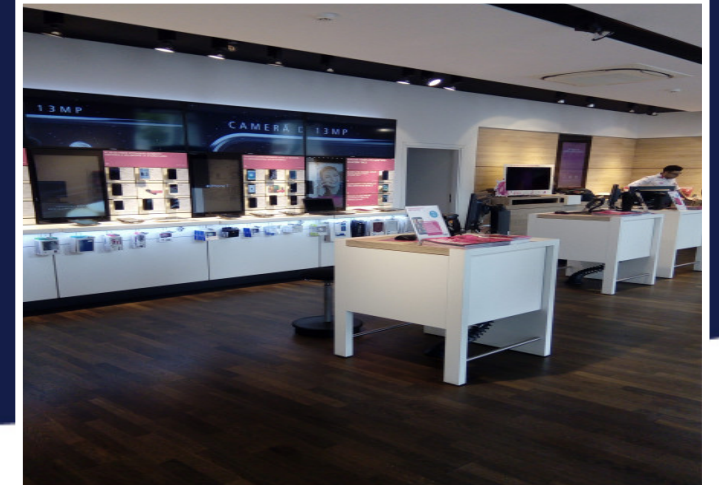

**SPATIU COMERCIAL 150MP LA STRADA,
ZONA CENTRALA CU TRAFIC INTENS, 2
INTRARI**

DE INCHIRIAT

ID: P5180

Pret: 4 000 €/mois

Supr. utila: 150 m²

Nr. incaperi: 2

PERSOANA DE CONTACT: COTLIN BONTE

TEL.MOBIL: 0799.994041