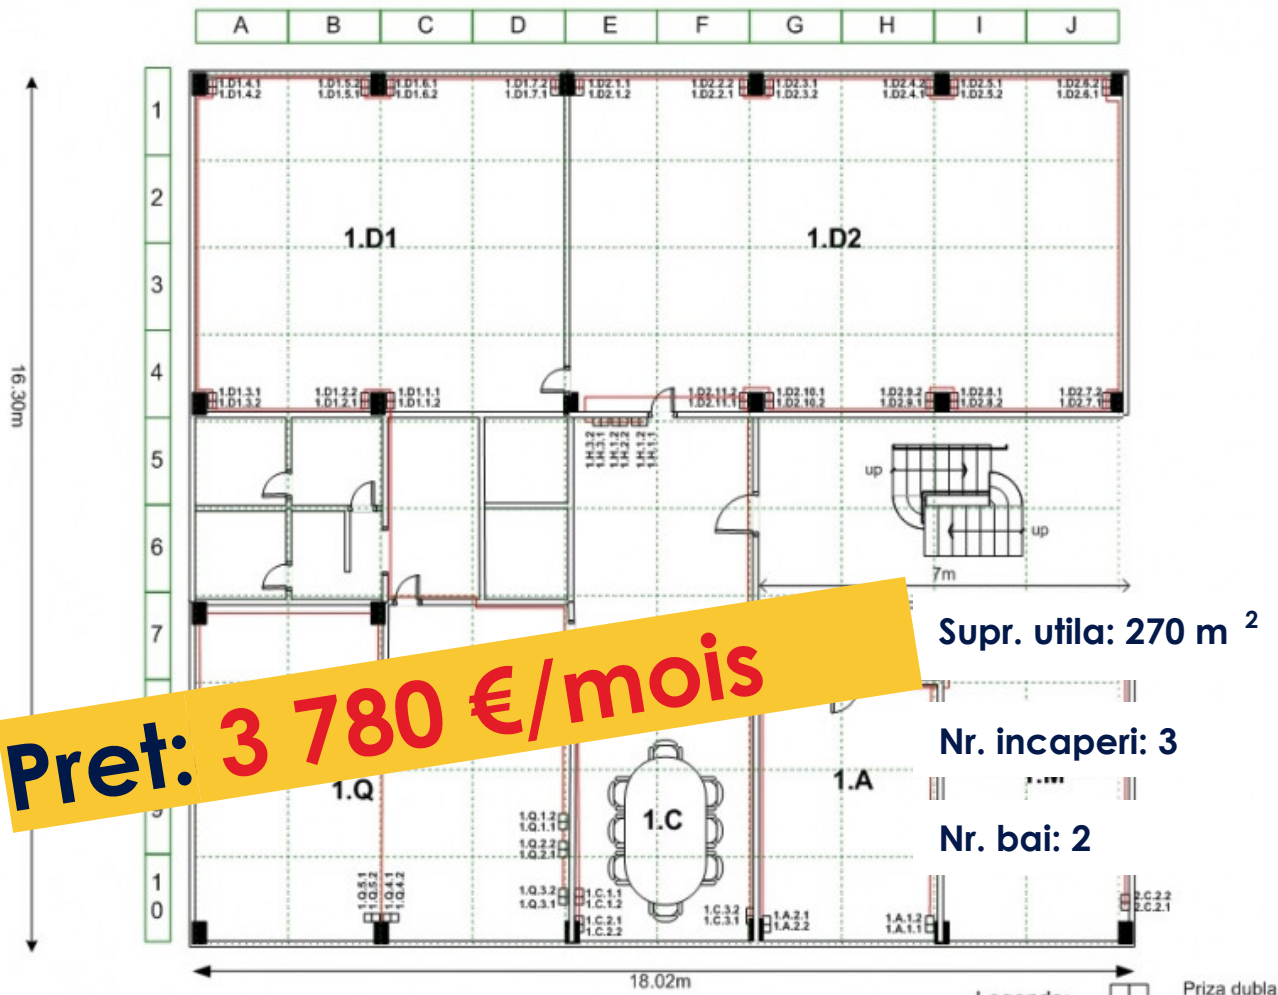

**BIROURI CLASA A ULTRACENTRAL CLUJ ZONA  
PRIMARIE, PARCUL CENTRAL, PARCARI  
ID: P4477**

**DE INCHIRIAT**

**PERSOANA DE CONTACT: COTLIN BONTE**  
**TEL.MOBIL: 0799.994041**  
**EMAIL: office@weltimobiliare.ro**