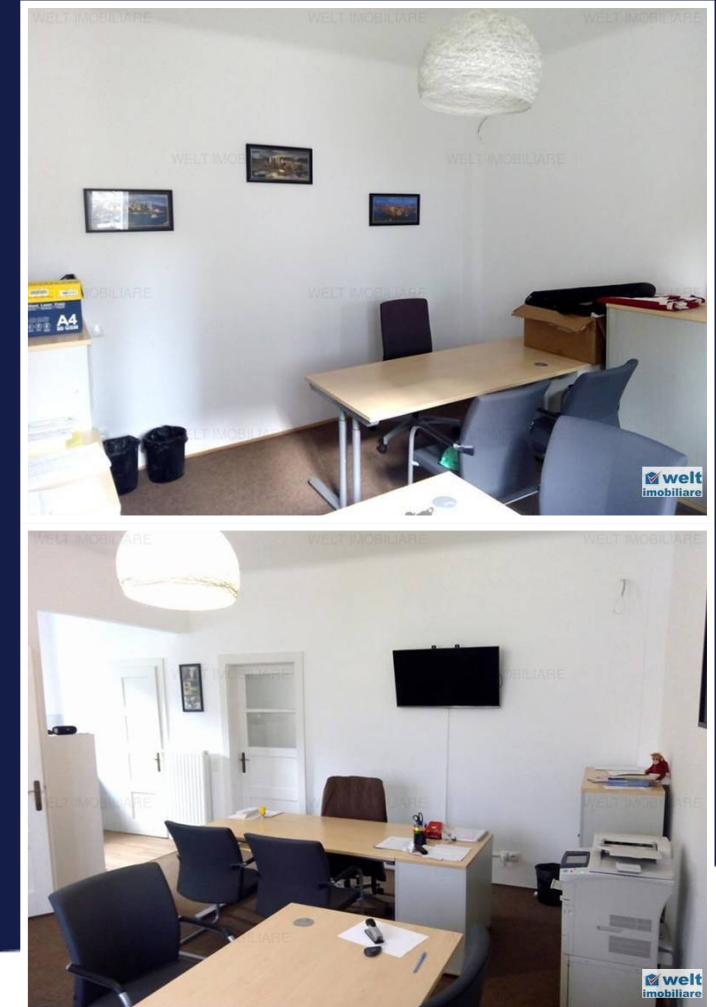

DE INCHIRIAT SPATIU DE BIROURI, 52MP UTILI,
ZONA HASDEU
ID: 112Q5

DE INCHIRIAT

PERSOANA DE CONTACT: CLAUDIA ONIGA
TEL.MOBIL: 0737.040016
EMAIL: office@weltimobiliare.ro