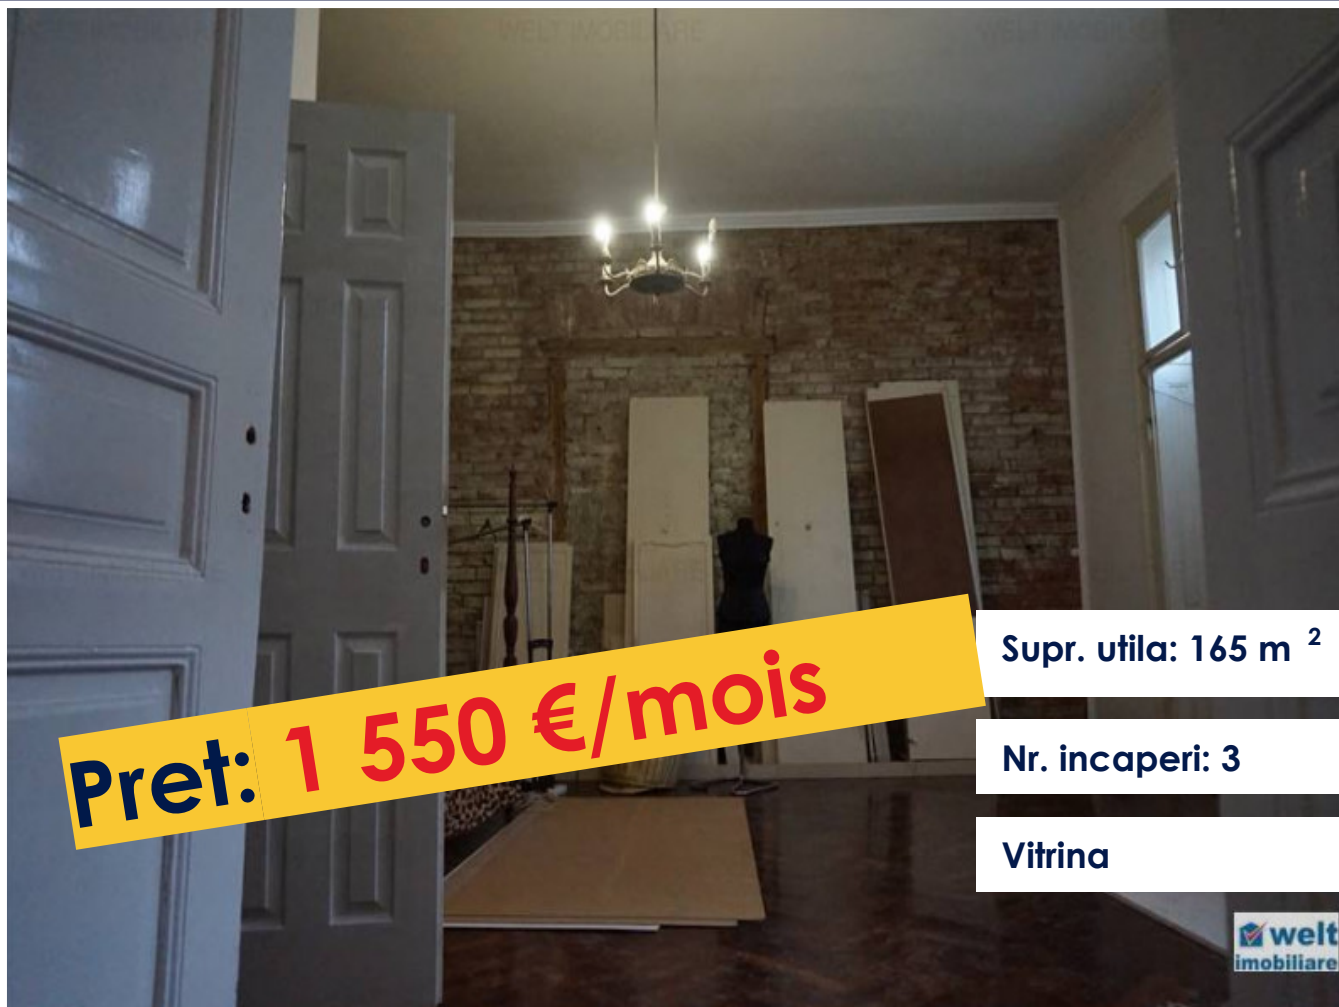

**SPATIU COMERCIAL LA STRADA ZONA PTA
MUZEULUI, IDEAL ALIMENTATIE PUBLICA
ID: 1422J**

DE INCHIRIAT

Pret: 1 550 €/mois

Supr. utila: 165 m²

Nr. incaperi: 3

Vitrina

PERSOANA DE CONTACT: COTLIN BONTE

TEL.MOBIL: 0799.994041