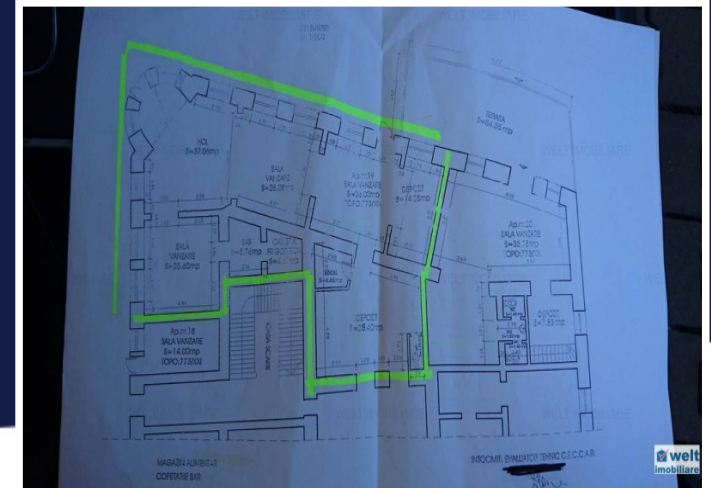

SPATIU ULTRACENTRAL 300MP, VAD SI
EXPUNERE DEOSEBITA, VITRINA 50M
ID: 1421R

DE INCHIRIAT

PERSONA DE CONTACT: CĂTĂLIN BONTE
TEL.MOBIL: 0799.994041
EMAIL: office@weltimobiliare.ro