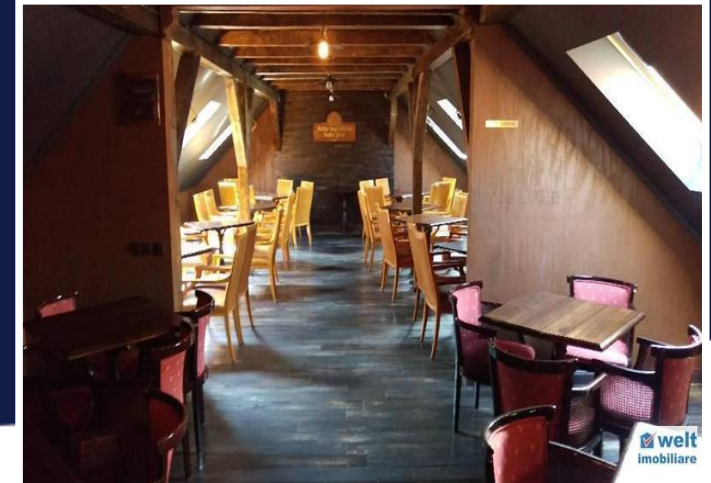

**SPATIU COMERCIAL DE INCHIRIAT, 300 MP,
CLUJ, CENTRU, ZONA PIATA MUZEULUI
ID: 14204**

DE INCHIRIAT

Pret: 3 000 €/mois

Supr. utila: 300 m²

Nr. incaperi: 4

PERSOANA DE CONTACT: CLAUDIA ONIGA

TEL.MOBIL: 0737.040016