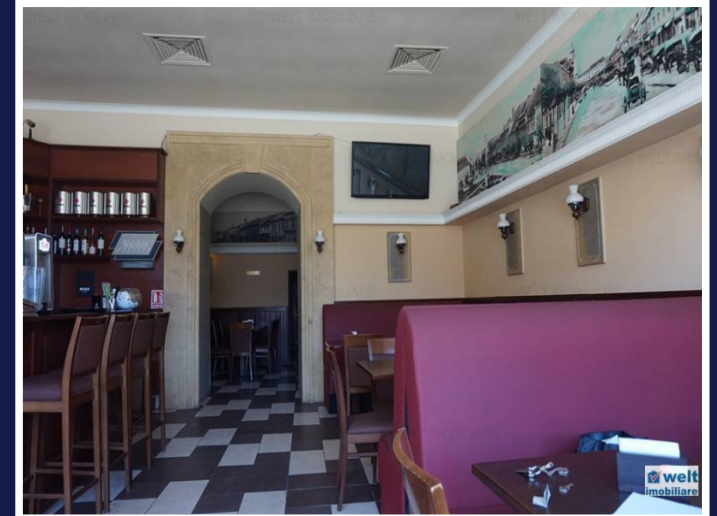

**SPATIU COMERCIAL PREMIUM, RESTAURANT  
IN ZONA BD EROILOR CLUJ POSIBILITATE  
TERASA**

**DE INCHIRIAT**

**ID: 14202**

**PERSOANA DE CONTACT: COTLIN BONTE**

**TEL.MOBIL: 0799.994041**

**EMAIL: [office@weltimobiliare.ro](mailto:office@weltimobiliare.ro)**