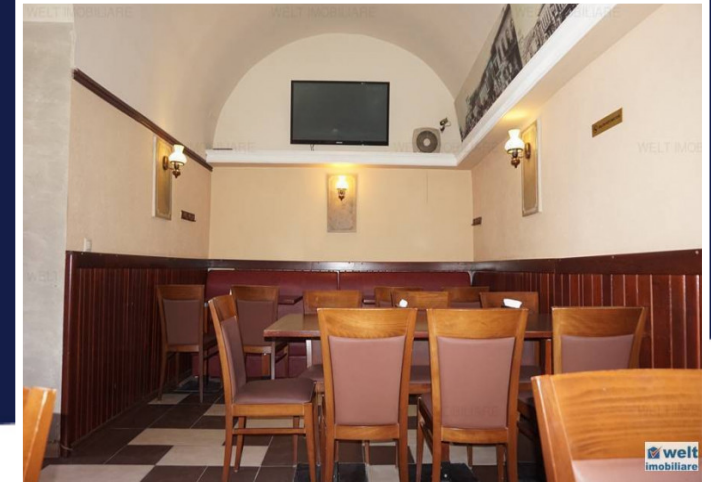

**SPATIU COMERCIAL PREMIUM, RESTAURANT
IN ZONA BD EROILOR CLUJ POSIBILITATE
TERASA**

DE INCHIRIAT

ID: 14202

PERSOANA DE CONTACT: CĂTĂLIN BONTE

TEL.MOBIL: 0799.994041

EMAIL: office@weltimobiliare.ro