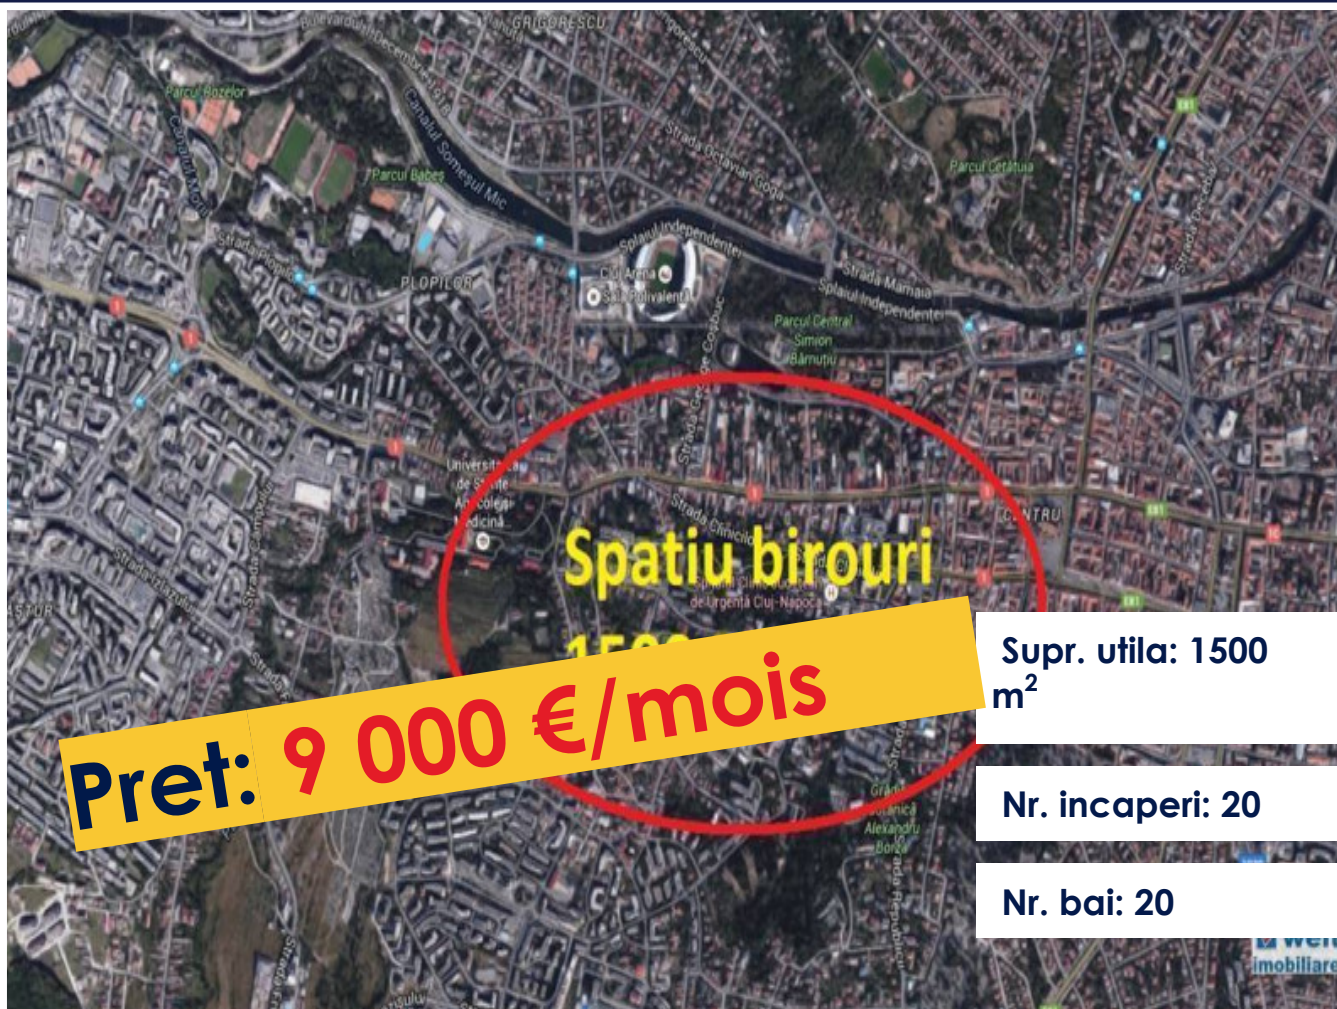

**INCHIRIERE CLADIRE DE BIROURI D+P+2M+5E,  
1500 MP UTILI, ZONA CENTRALA, CLUJ  
ID: 141M1**

**DE INCHIRIAT**

**PERSOANA DE CONTACT: CLAUDIA ONIGA**  
**TEL.MOBIL: 0737.040016**  
**EMAIL: office@weltimobiliare.ro**