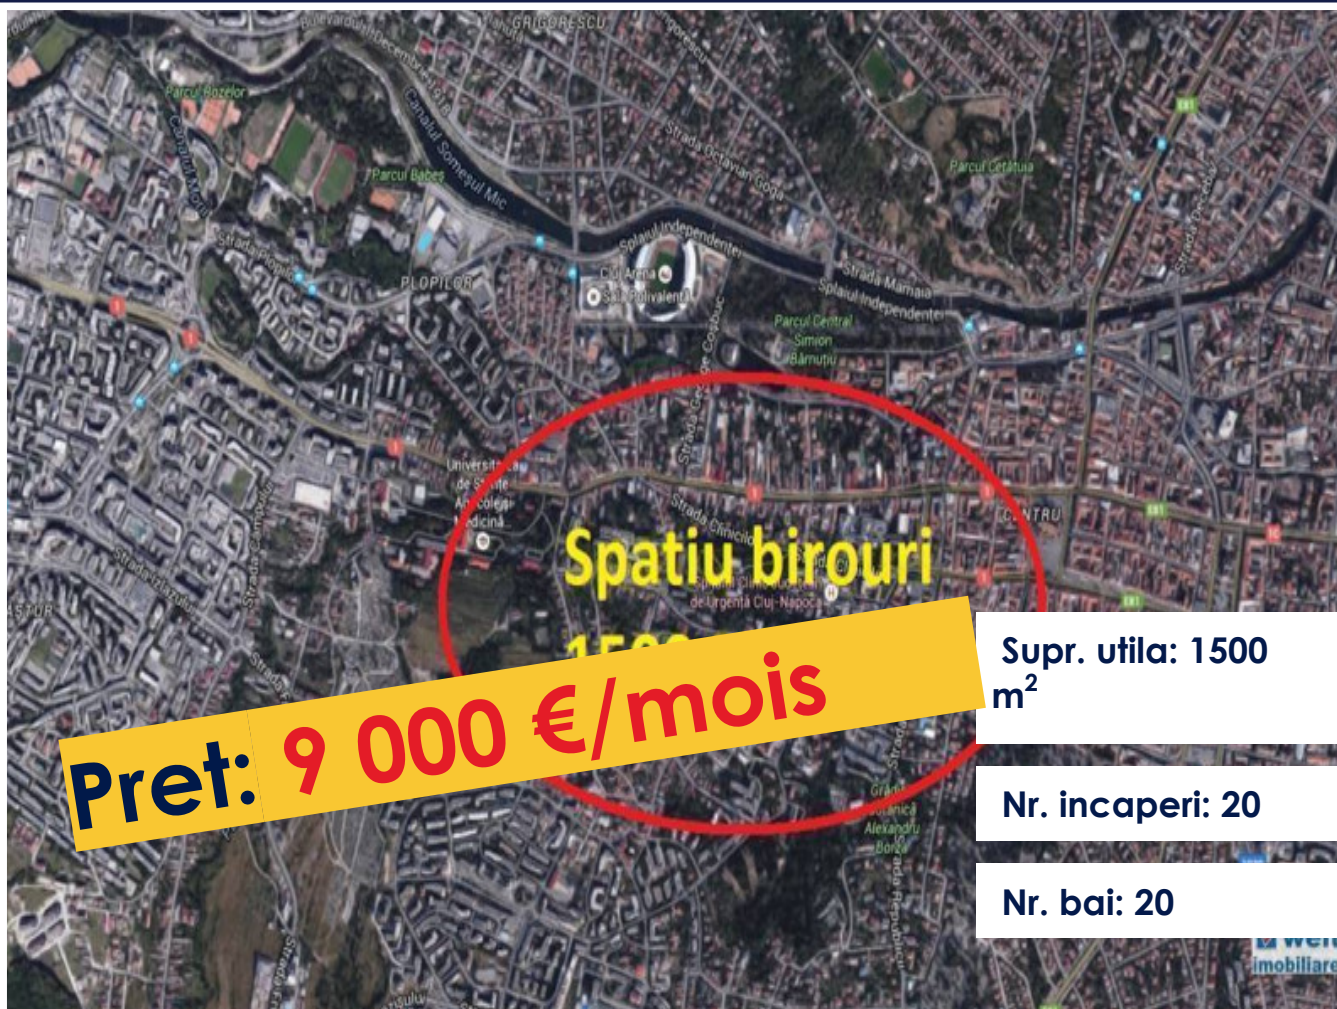

**INCHIRIERE CLADIRE DE BIROURI D+P+2M+5E,
1500 MP UTILI, ZONA CENTRALA, CLUJ
ID: 141M1**

DE INCHIRIAT

PERSOANA DE CONTACT:
TELEFON: 0264.597584
EMAIL: office@weltimobiliare.ro