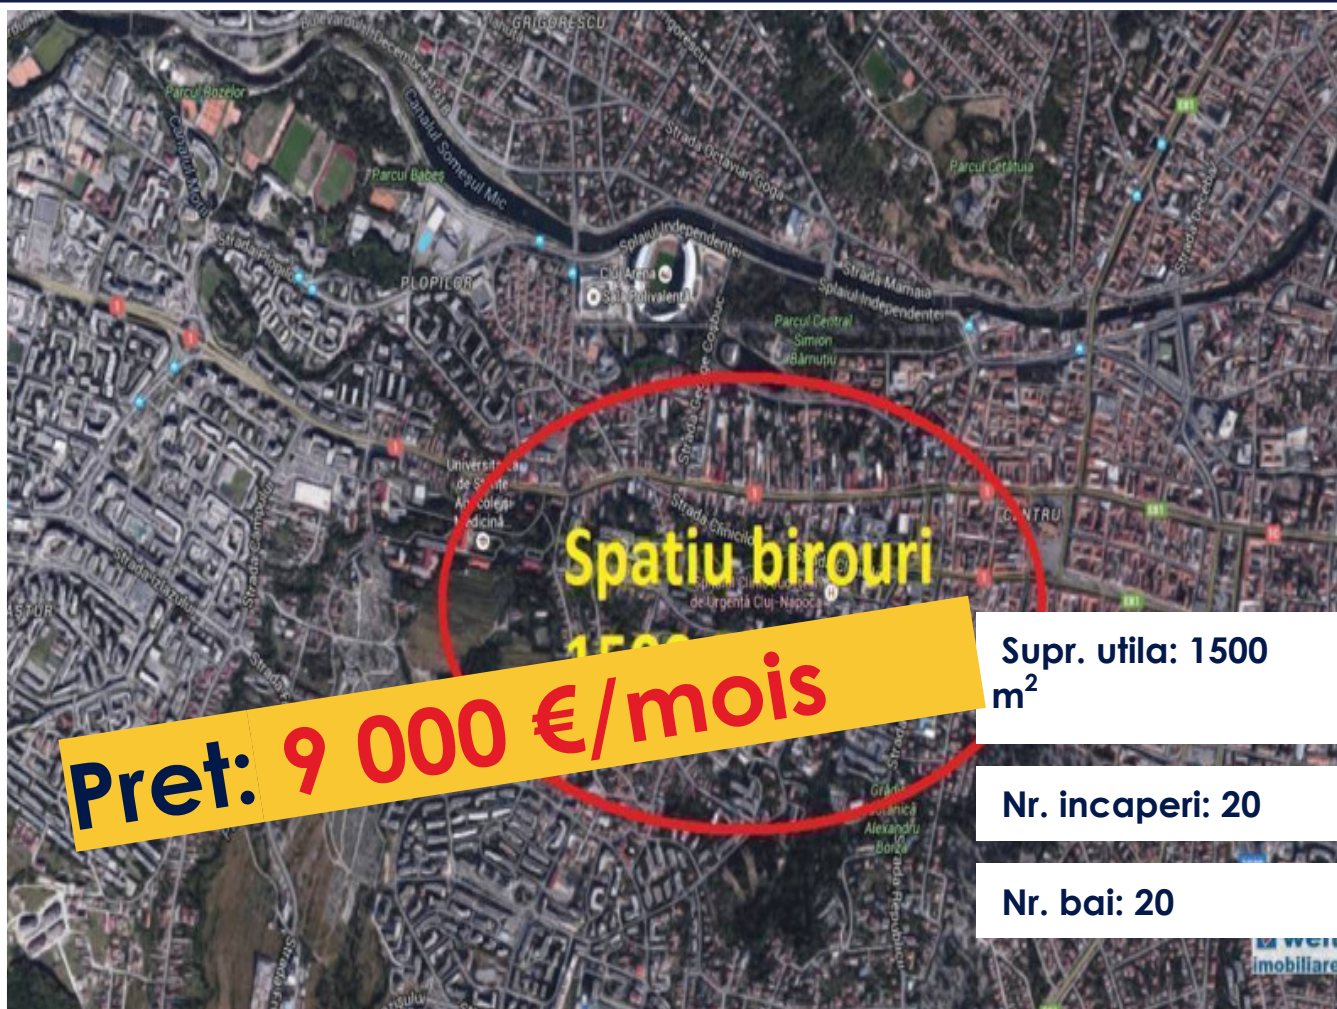

**INCHIRIERE CLADIRE DE BIROURI D+P+2M+5E,
1500 MP UTILI, ZONA CENTRALA, CLUJ
ID: 141M1**

DE INCHIRIAT

PERSOANA DE CONTACT: CLAUDIA ONIGA
TEL.MOBIL: 0737.040016
EMAIL: office@weltimobiliare.ro