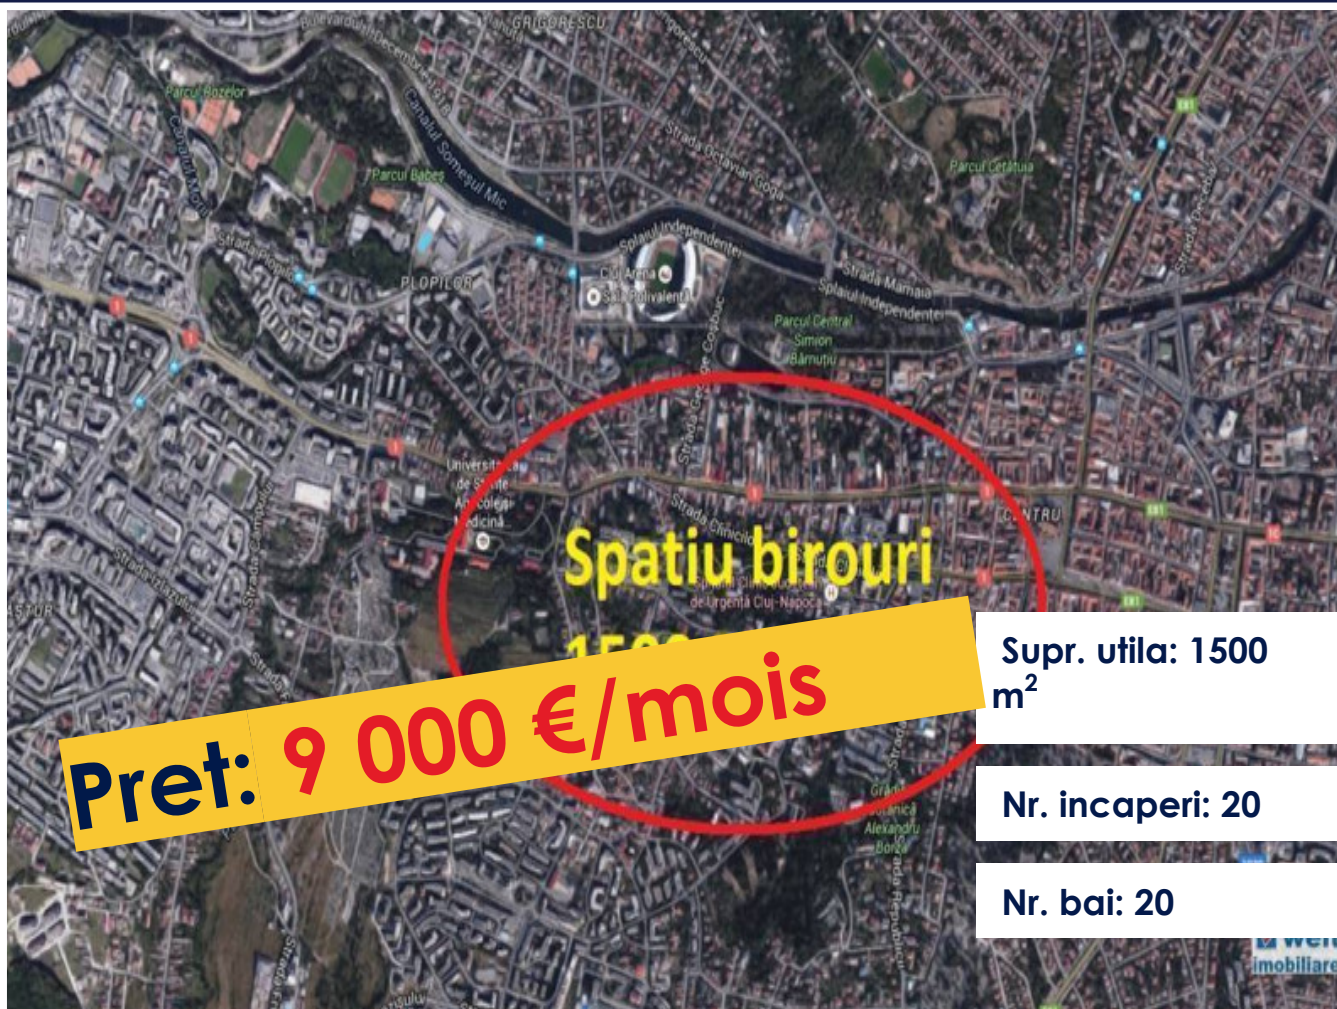

**INCHIRIERE CLADIRE DE BIROURI D+P+2M+5E,  
1500 MP UTILI, ZONA CENTRALA, CLUJ  
ID: 141M1**

**DE INCHIRIAT**

TELEFON: 0264.597584

EMAIL: [office@weltimobiliare.ro](mailto:office@weltimobiliare.ro)