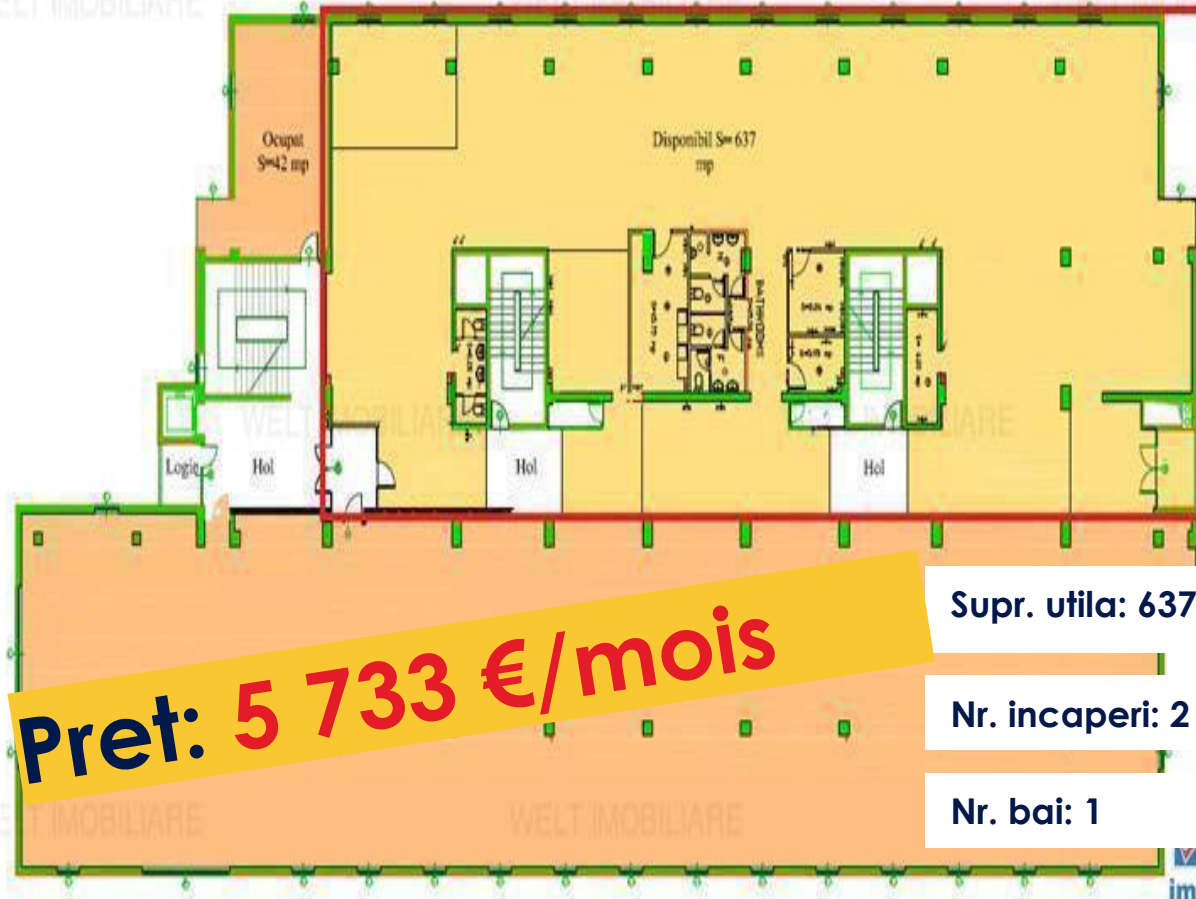

BIROU IN ZONA CENTRALA, ETAJUL 1,
CLADIRE MODERNA, CLASA A, 637 MP, OPEN
SPACE

DE INCHIRIAT

Supr. utila: 637 m²

Nr. incaperi: 2

Nr. bai: 1

PERSOANA DE CONTACT: MIHAI-SEBASTIAN POP

TEL.MOBIL: 0727.228818

EMAIL: office@weltimobiliare.ro