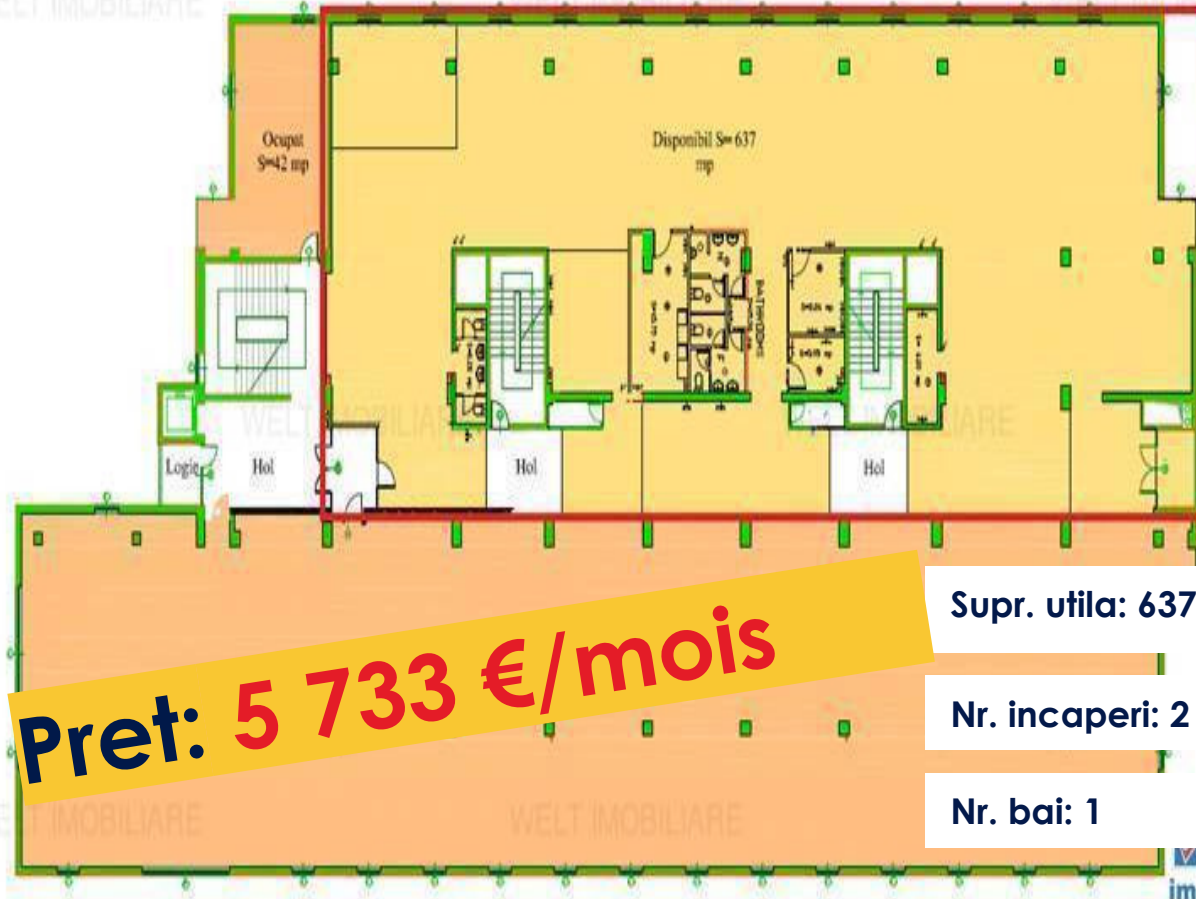

**BIROU IN ZONA CENTRALA, ETAJUL 1,  
CLADIRE MODERNA, CLASA A, 637 MP, OPEN  
SPACE**

**DE INCHIRIAT**

**Pret: 5 733 €/mois**

Supr. utila: 637 m<sup>2</sup>

Nr. incaperi: 2

Nr. bai: 1

**PERSOANA DE CONTACT: MIHAI-SEBASTIAN POP**