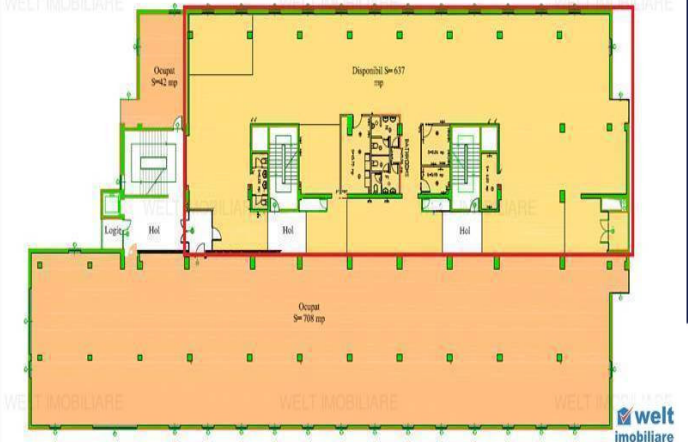

**BIROU IN ZONA CENTRALA, ETAJUL 1,
CLADIRE MODERNA, CLASA A, 637 MP, OPEN
SPACE**

DE INCHIRIAT

Pret: 5 733 €/mois

Supr. utila: 637 m²

Nr. incaperi: 2

Nr. bai: 1

21/02/2012

welt
imobiliare