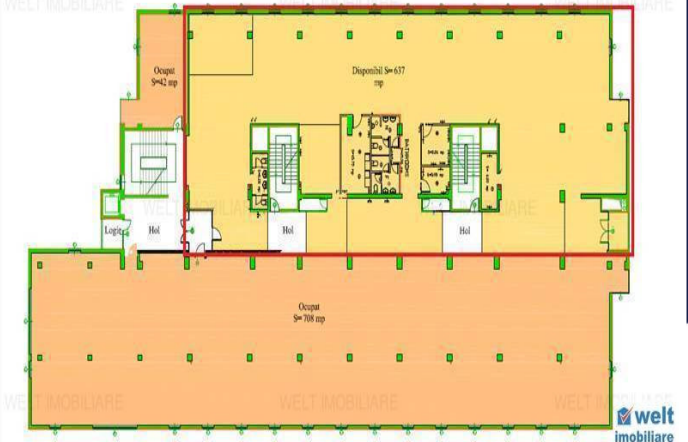

BIROU IN ZONA CENTRALA, ETAJUL 1,
CLADIRE MODERNA, CLASA A, 637 MP, OPEN
SPACE

DE INCHIRIAT

Supr. utila: 637 m²

Nr. incaperi: 2

Nr. bai: 1

PERSOANA DE CONTACT: MIHAI-SEBASTIAN POP

TEL.MOBIL: 0727.228818

EMAIL: office@weltimobiliare.ro