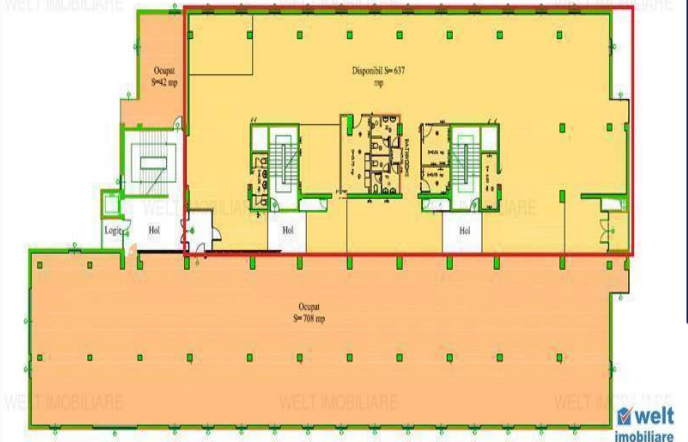

**BIROU IN ZONA CENTRALA, ETAJUL 1,  
CLADIRE MODERNA, CLASA A, 637 MP, OPEN  
SPACE**

**DE INCHIRIAT**

**Pret: 5 733 €/mois**

Supr. utila: 637 m<sup>2</sup>

Nr. incaperi: 2

Nr. bai: 1

**PERSOANA DE CONTACT: MIHAI-SEBASTIAN POP**