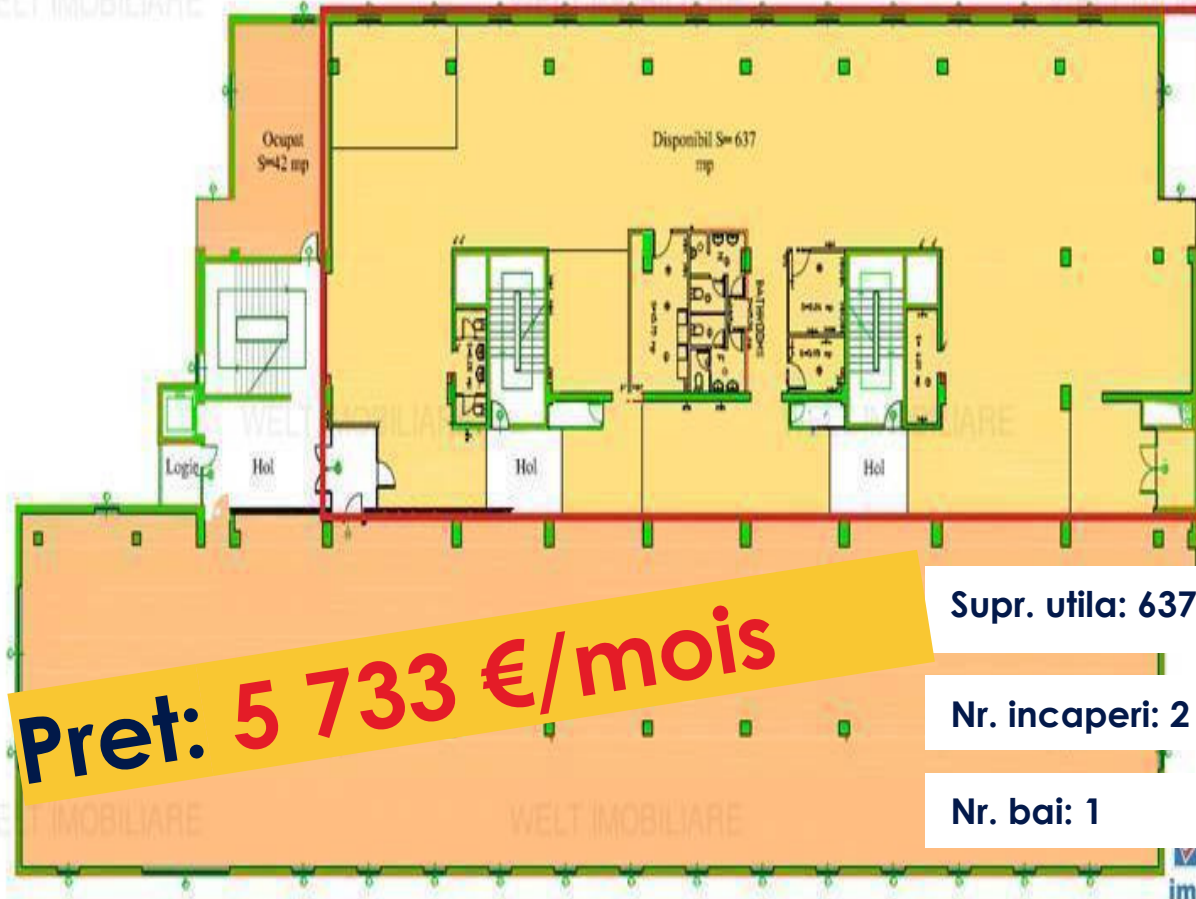

**BIROU IN ZONA CENTRALA, ETAJUL 1,
CLADIRE MODERNA, CLASA A, 637 MP, OPEN
SPACE**

DE INCHIRIAT

Pret: 5 733 €/mois

Supr. utila: 637 m²

Nr. incaperi: 2

Nr. bai: 1

21/02/2012

welt
imobiliare