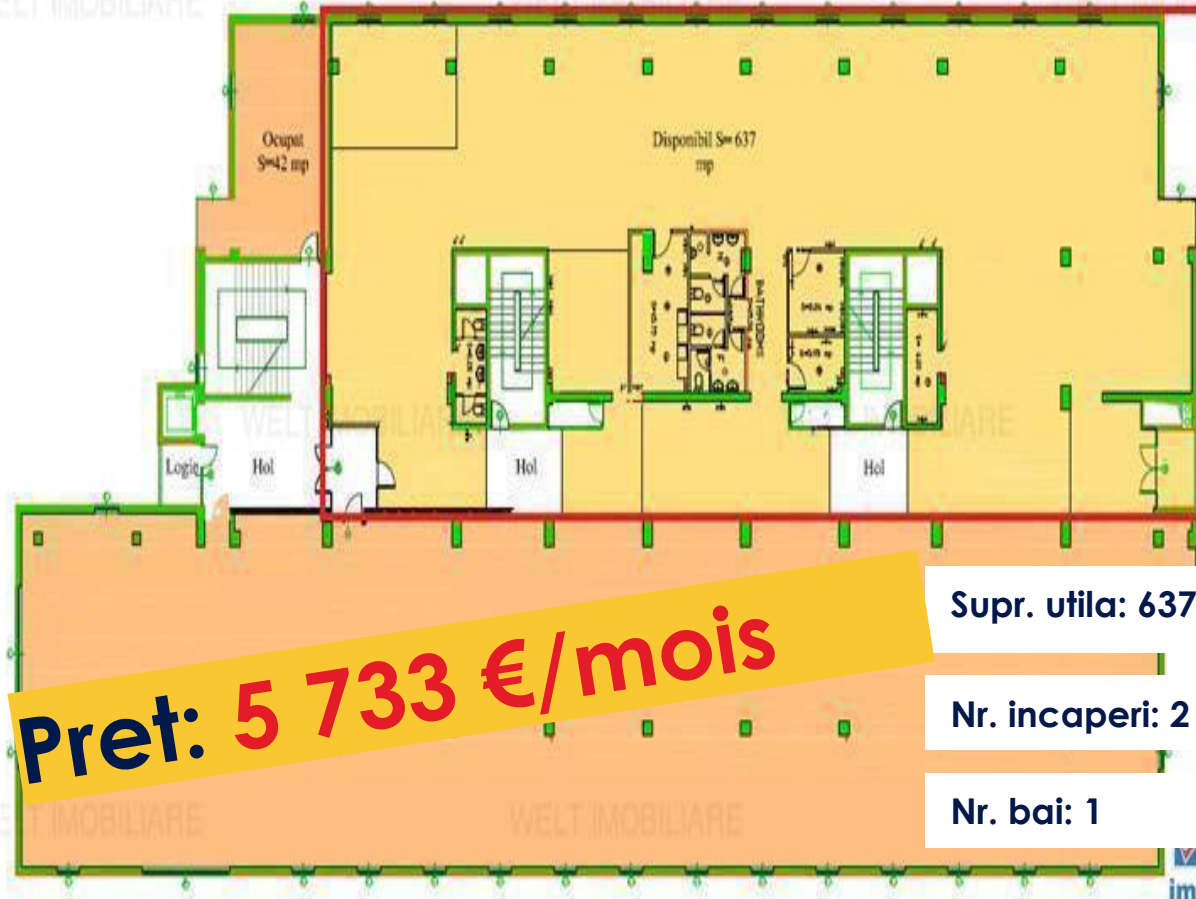

BIROU IN ZONA CENTRALA, ETAJUL 1,  
CLADIRE MODERNA, CLASA A, 637 MP, OPEN  
SPACE

DE INCHIRIAT

Supr. utila: 637 m<sup>2</sup>

Nr. incaperi: 2

Nr. bai: 1

Pret: 5 733 €/mois

PERSOANA DE CONTACT: MIHAI-SEBASTIAN POP