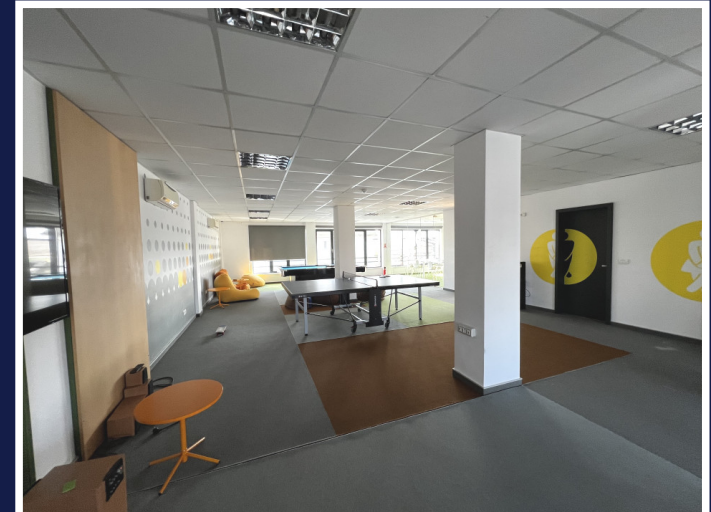

**SPATIU BIROU SAU SERVICII 150MP, 3
PARCARI, CALEA TURZII ZONA MERCEDES
ID: P46241**

DE INCHIRIAT

Pret: 1 200 €/mois

Supr. utila: 150 m²

Nr. incaperi: 2

Nr. bai: 2

PERSOANA DE CONTACT: CĂTĂLIN BONTE

TEL.MOBIL: 0799.994041