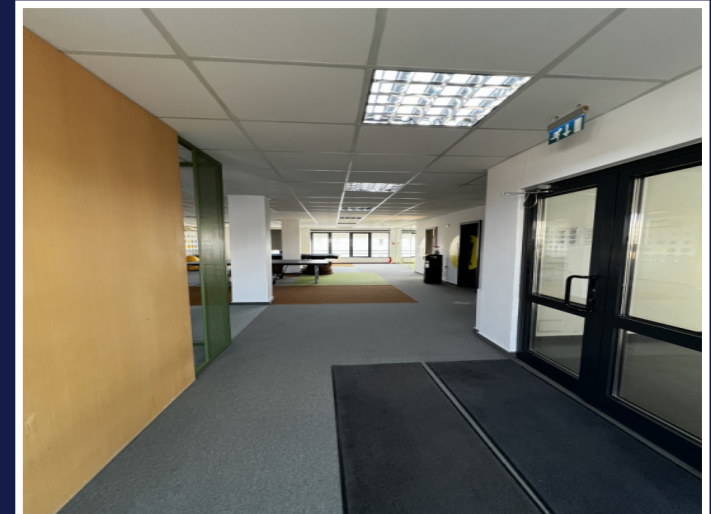

**BIROURI MODERNE 170MP, 3 PARCARI,  
CALEA TURZII ZONA MERCEDES  
ID: P46240**

**DE INCHIRIAT**

**Pret: 1 360 €/mois**

Supr. utila: 170 m<sup>2</sup>

Nr. incaperi: 2

Nr. bai: 2

**PERSOANA DE CONTACT: CĂTĂLIN BONTE**