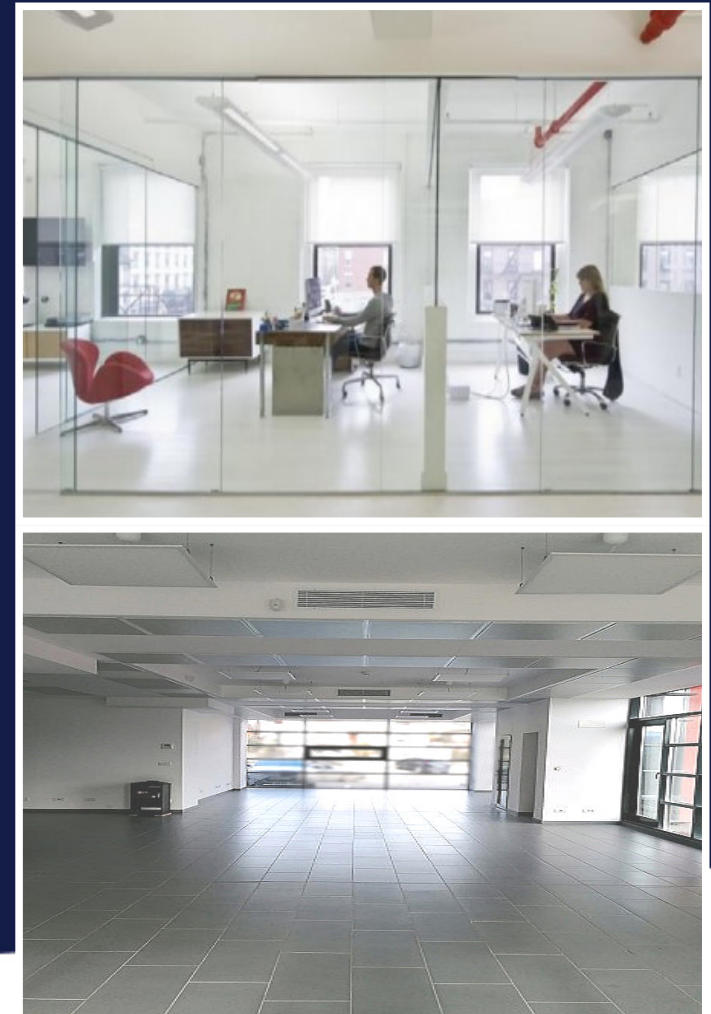

**BIROURI MODERNE IN CLADIRE CLASA A, 290
MP, BUNA ZIUA
ID: P26992**

DE INCHIRIAT

Pret: 2 900 €/mois

Supr. utila: 290 m²

Nr. incaperi: 3

Nr. bai: 1

PERSOANA DE CONTACT: IOANA TUDORAN

TEL.MOBIL: 0733.519238