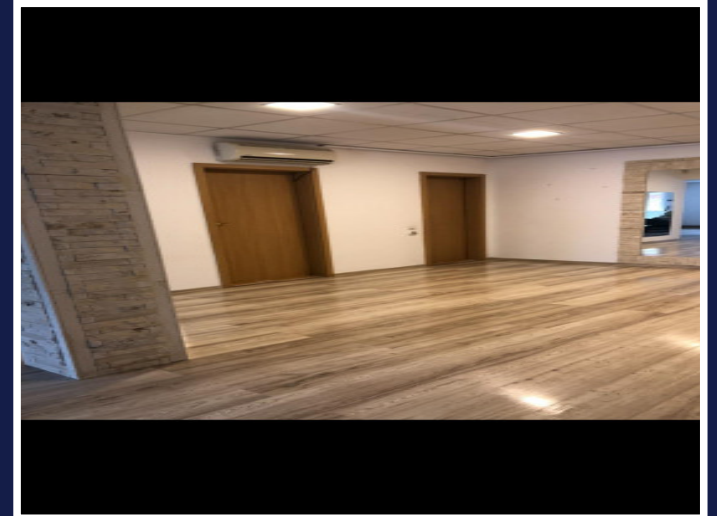

SPATIU COMERCIAL SITUAT LA PARTERUL  
BLOCULUI, 71MP, BUNA ZIUA, LOCURI DE  
PARCARE

DE INCHIRIAT

ID: P23642

Supr. utila: 71 m<sup>2</sup>

Nr. incaperi: 2

Pret: 800 €/mois

PERSOANA DE CONTACT: WELT IMOBILIARE