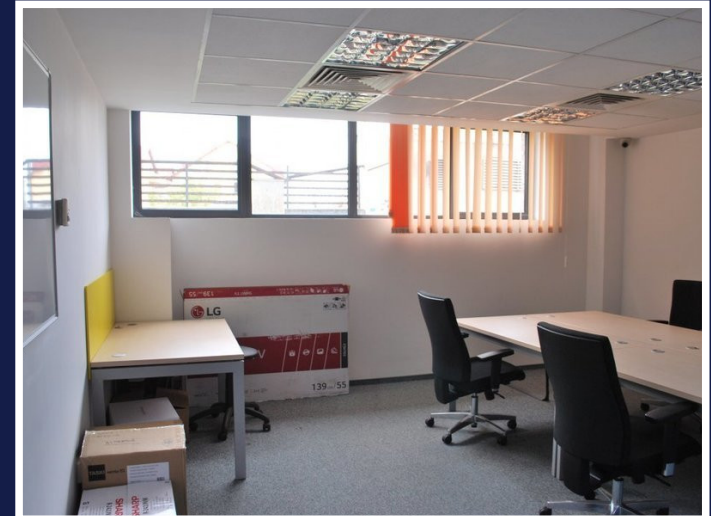

SPATIU BIROURI CLASA A, 135 MP, BUNA ZIUA
ID: P8535

DE INCHIRIAT

Pret: 877 €/mois

Supr. utila: 135 m²

Nr. incaperi: 2

Nr. bai: 1

PERSOANA DE CONTACT: CLAUDIA ONIGA

TEL.MOBIL: 0737.040016