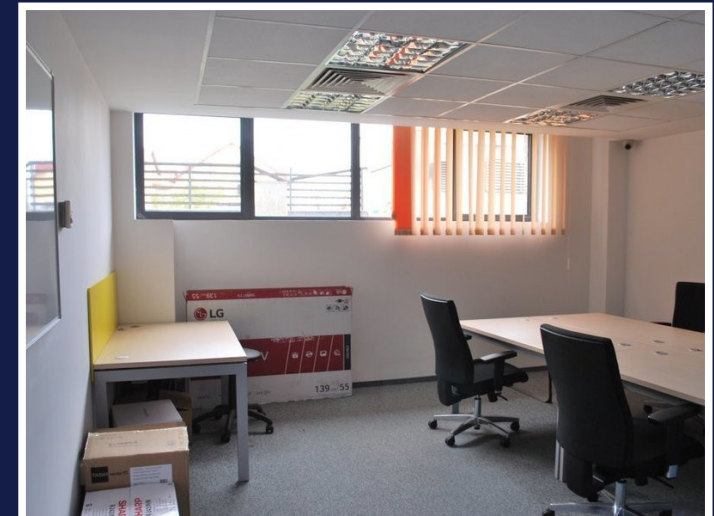

SPATIU BIROURI CLASA A, 135 MP, BUNA ZIUA
ID: P8535

DE INCHIRIAT

Pret: 877 €/mois

Supr. utila: 135 m²

Nr. incaperi: 2

Nr. bai: 1

PERSOANA DE CONTACT:

TELEFON: 0264.597584