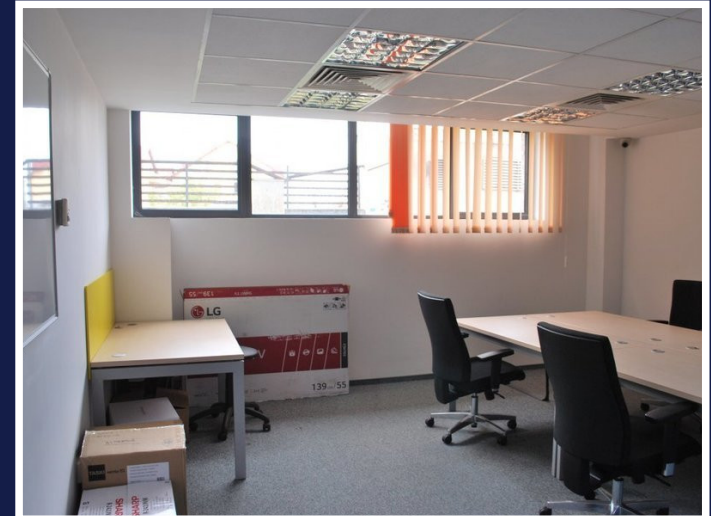

SPATIU BIROURI CLASA A, 135 MP, BUNA ZIUA
ID: P8535

DE INCHIRIAT

Pret: 877 €/mois

Supr. utila: 135 m²

Nr. incaperi: 2

Nr. bai: 1

PERSOANA DE CONTACT:

TELEFON: 0264.597584