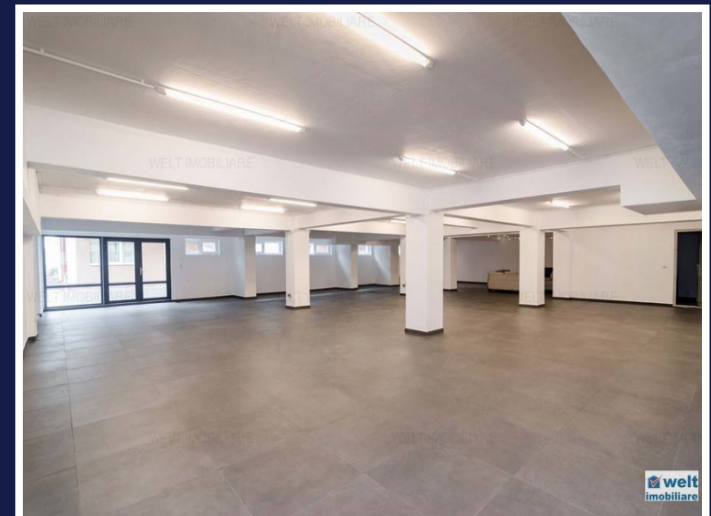

**SPATIU DE INCHIRIAT LA PARTER, 300 MP,
OPEN SPACE, ULTRAINISAT, 6 PARCARI
ID: 141SM**

DE INCHIRIAT

PERSOANA DE CONTACT: MIHAI-SEBASTIAN POP
TEL.MOBIL: 0727.228818
EMAIL: office@weltimobiliare.ro