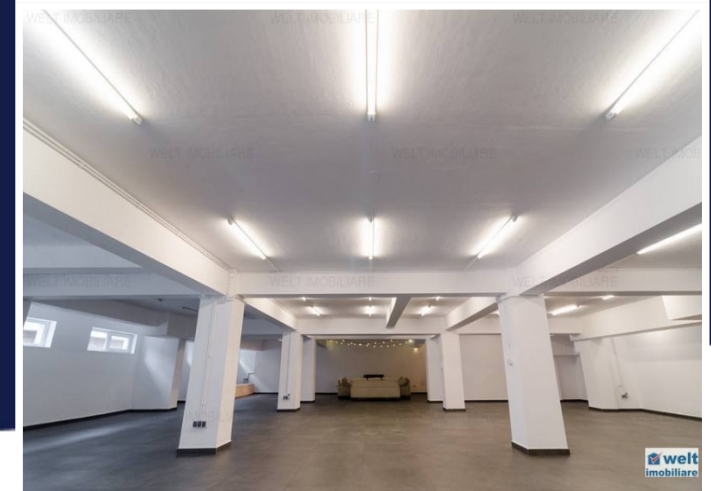

**SPATIU DE INCHIRIAT LA PARTER, 300 MP,
OPEN SPACE, ULTRAINISAT, 6 PARCARI
ID: 141SM**

DE INCHIRIAT

PERSOANA DE CONTACT: MIHAI-SEBASTIAN POP
TEL.MOBIL: 0727.228818
EMAIL: office@weltimobiliare.ro