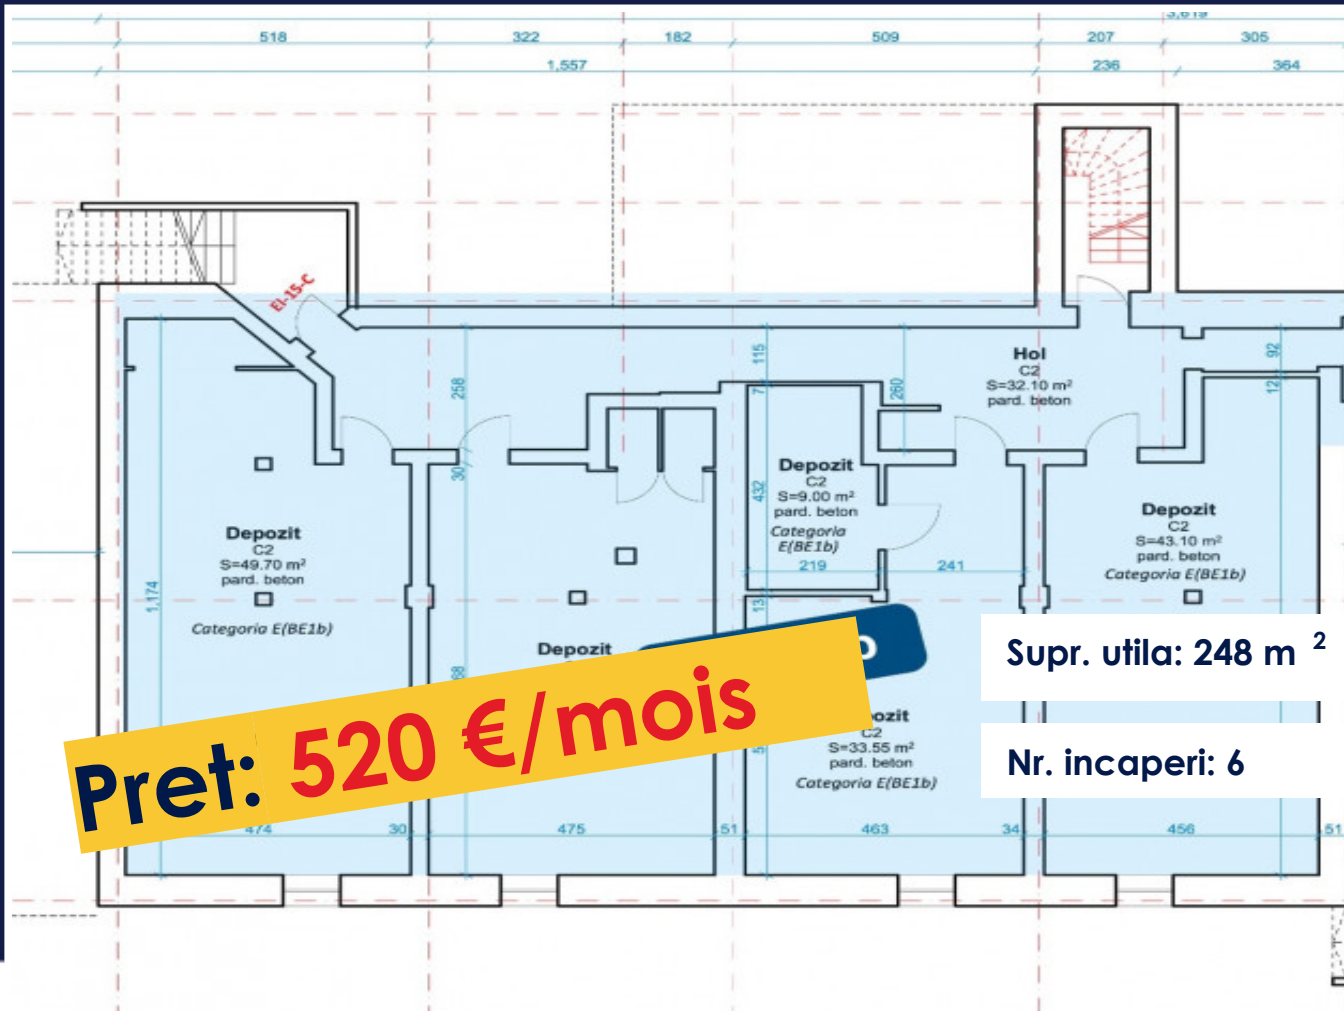

SUBSOL DEPOZITARE 248MP IN CLUJANA,  
ACCES AUTO, 2 INTRARI  
ID: P27349

DE INCHIRIAT

PERSOANA DE CONTACT: CĂTĂLIN BONTE

TEL.MOBIL: 0799.994041

EMAIL: [office@weltimobiliare.ro](mailto:office@weltimobiliare.ro)