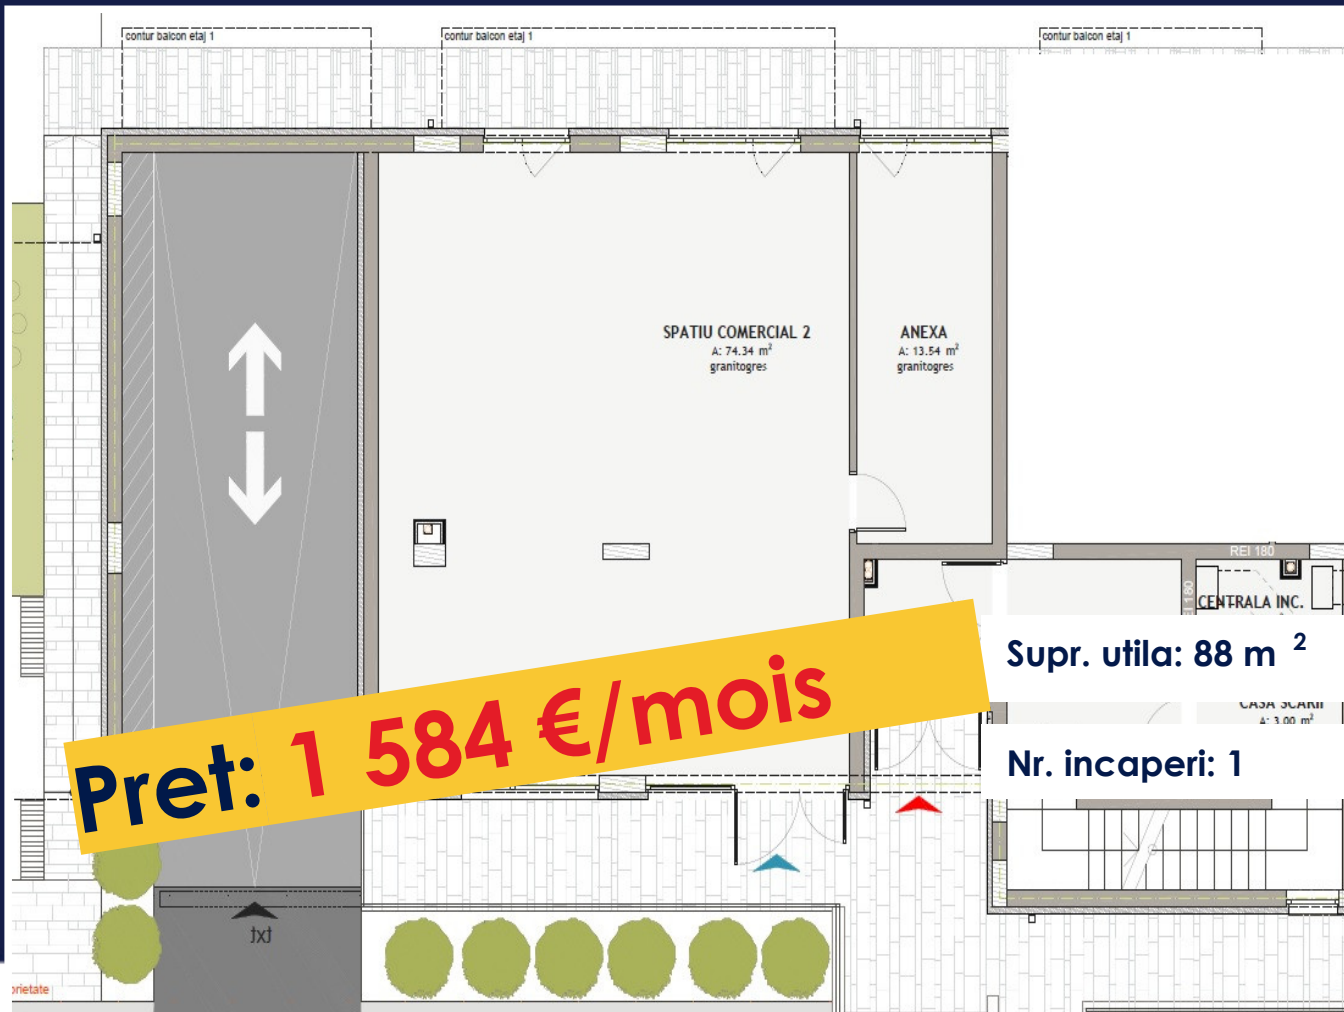

**SPATIU COMERCIAL 88MP OPEN SPACE, STR.
BORHANCI
ID: P36309**

DE INCHIRIAT

PERSOANA DE CONTACT: WELT IMOBILIARE

TEL.MOBIL: 0756223366

EMAIL: office@weltimobiliare.ro