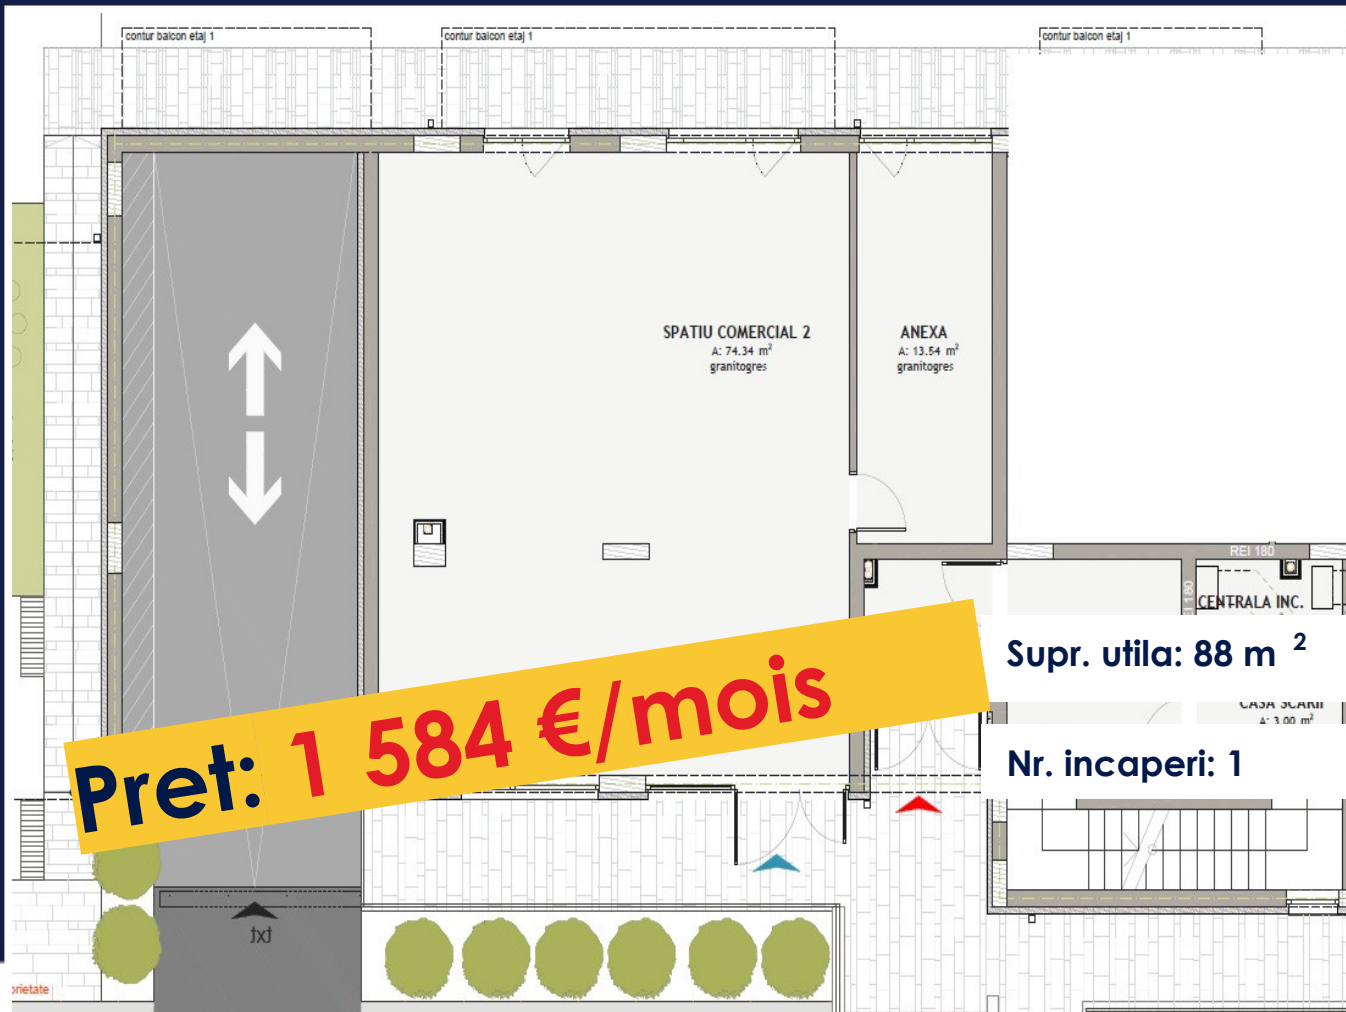

**SPATIU COMERCIAL 88MP OPEN SPACE, STR.
BORHANCI
ID: P36309**

DE INCHIRIAT

PERSOANA DE CONTACT: WELT IMOBILIARE
TEL.MOBIL: 0756223366
EMAIL: office@weltimobiliare.ro