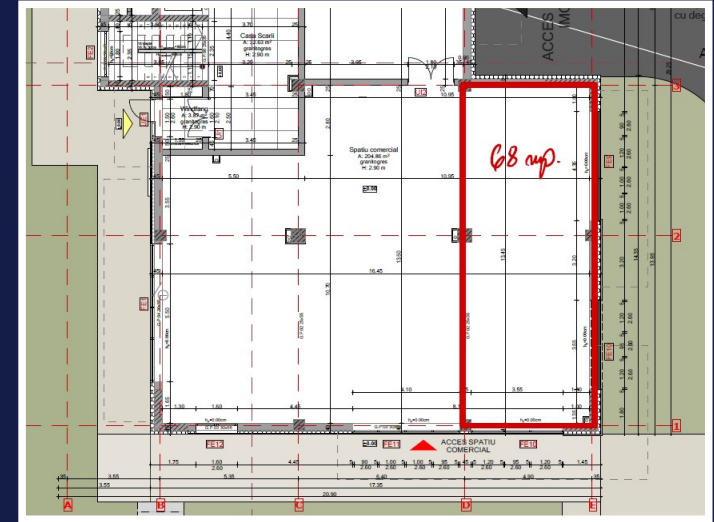

**SPATIU COMERCIAL 68MP, OPEN SPACE,
BORHANCIULUI
ID: P34534**

DE INCHIRIAT

Pret: 1 020 €/mois

Supr. utila: 68 m²

Nr. incaperi: 1

PERSOANA DE CONTACT: CĂTĂLIN BONTE

TEL.MOBIL: 0799.994041

EMAIL: office@weltimobiliare.ro