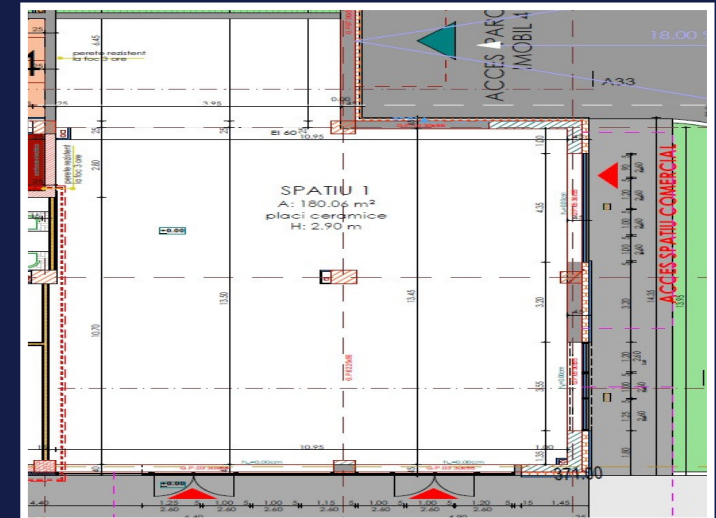

**SPATIU COMERCIAL 180MP OPEN SPACE  
PARTER, IMOBIL NOU STR. BORHANCUIULUI  
ID: P29408**

**DE INCHIRIAT**

**Pret: 3 240 €/mois**

**Supr. utila: 180 m<sup>2</sup>**

**Nr. incaperi: 1**

**PERSOANA DE CONTACT: COTLIN BONTE**