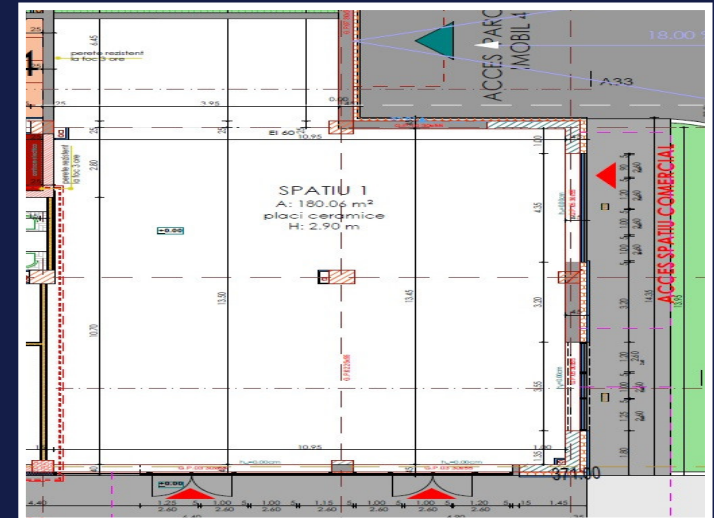

**SPATIU COMERCIAL 180MP OPEN SPACE  
PARTER, IMOBIL NOU STR. BORHANCUIULUI  
ID: P29408**

**DE INCHIRIAT**

**PERSOANA DE CONTACT: COTLIN BONTE**  
**TEL.MOBIL: 0799.994041**  
**EMAIL: office@weltimobiliare.ro**