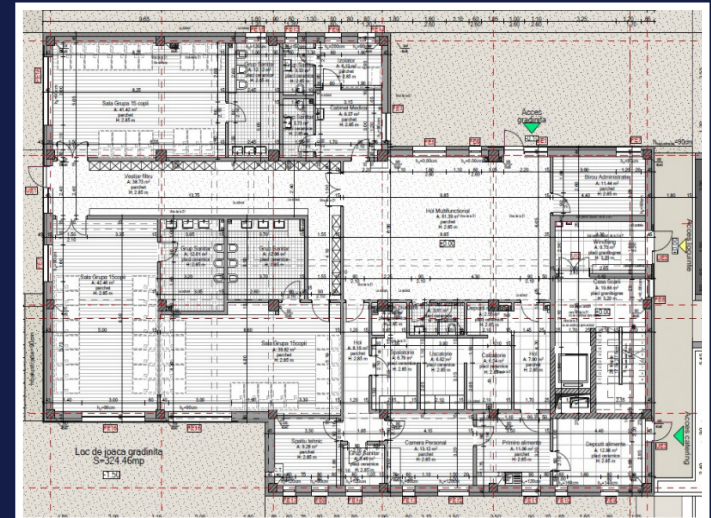

**SPATIU GRADINITA-CRESA 450MP CU LOC DE  
JOACA, COMPLEX REZIDENTIAL BORHANCI  
ID: P23972**

**DE INCHIRIAT**

**Pret: 4 500 €/mois**

Supr. utila: 450 m<sup>2</sup>

Nr. incaperi: 5

**PERSOANA DE CONTACT: CĂTĂLIN BONTE**