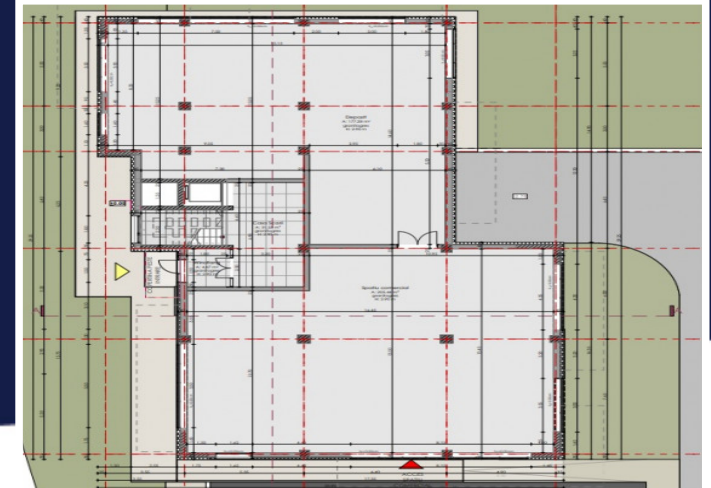

**SPATIU COMERCIAL 382MP, NOU COMPLEX
REZIDENTIAL BORHANCI LA STRADA
ID: P22631**

DE INCHIRIAT

Pret: 5 730 €/mois

Supr. utila: 382 m²

Nr. incaperi: 1

PERSOANA DE CONTACT: COTLIN BONTE

TEL.MOBIL: 0799.994041