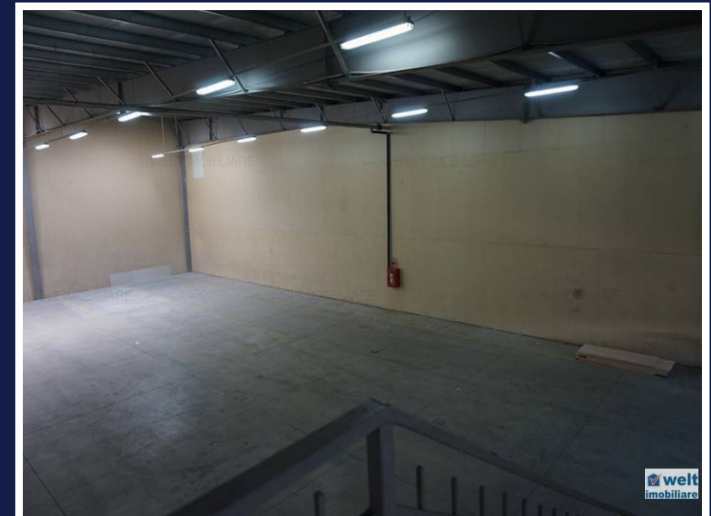

**INCHIRIERE HALA 580MP CLASA A, BIROURI SI
ACCES TIR, ZONA PETROM BACIU
ID: 141ON**

DE INCHIRIAT

PERSOANA DE CONTACT: COTLIN BONTE
TEL.MOBIL: 0799.994041
EMAIL: office@weltimobiliare.ro