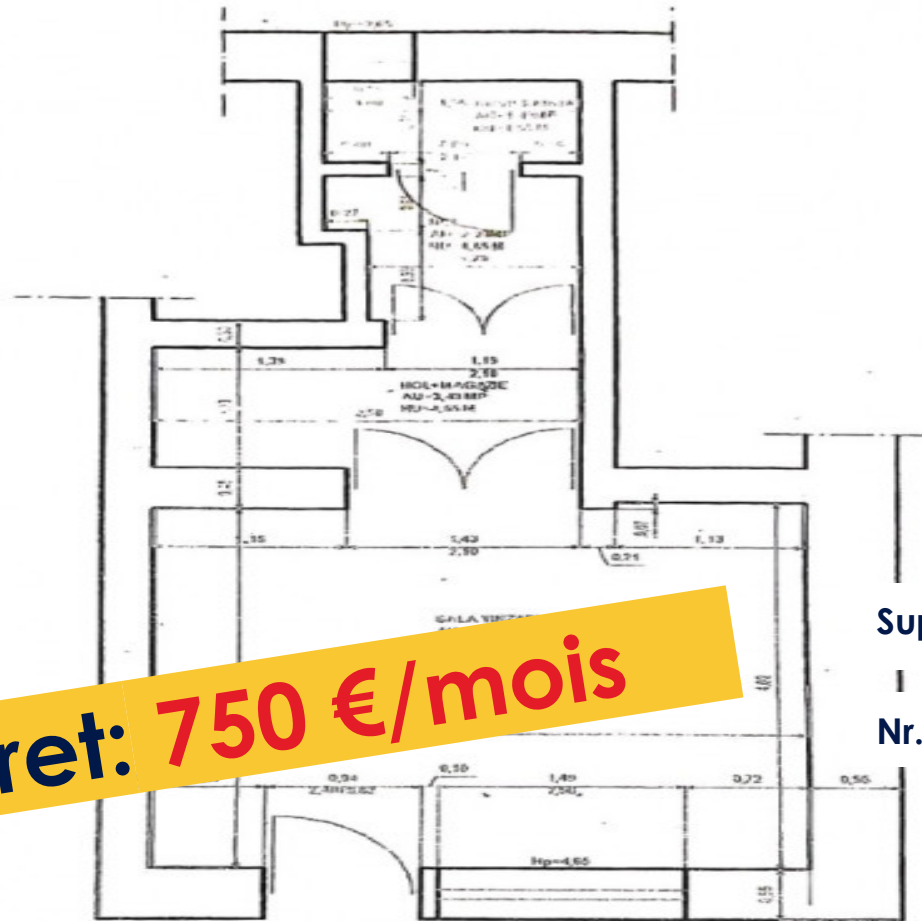

**SPATIU COMERCIAL IN ZONA CU VAD
EXCELENT
ID: P43200**

DE INCHIRIAT

Supr. utila: 33 m²

Nr. incaperi: 1

PERSOANA DE CONTACT: FLORINA TEODORESCU
TEL.MOBIL: 0736.755500
EMAIL: office@weltimobiliare.ro