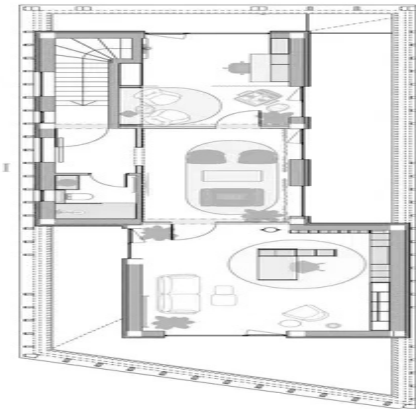

CLADIRE PREMIUM DE INCHIRIAT - CARTIER  
ANDREI MURESANU SUD  
ID: P48247

DE INCHIRIAT

Pret: 4 600 €/mois

Supr. utila: 330 m<sup>2</sup>

Nr. incaperi: 7

Nr. bai: 3

PERSOANA DE CONTACT: CĂLIN PIPA

TEL.MOBIL: 0799.949551