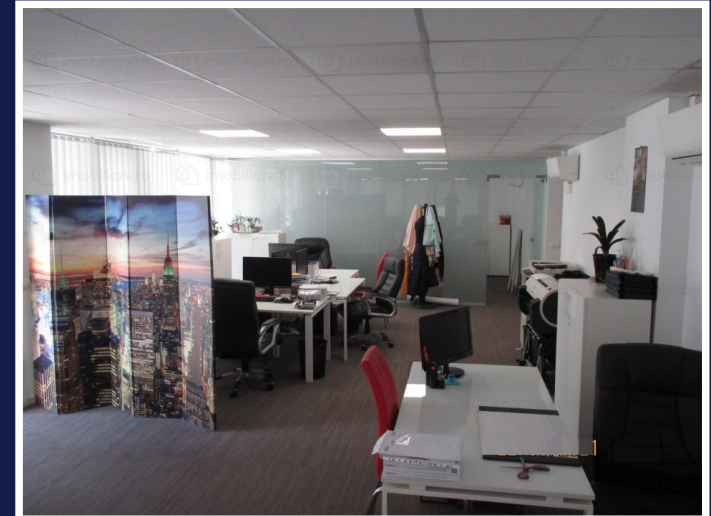

SPATIU COMERCIAL - BIROU, IMOBIL NOU
ANDREI MURESANU SUD
ID: P28781

DE INCHIRIAT

Pret: 1 375 €/mois

Supr. utila: 110 m²

Nr. incaperi: 2

PERSOANA DE CONTACT: CĂTĂLIN BONTE

TEL.MOBIL: 0799.994041

EMAIL: office@weltimobiliare.ro