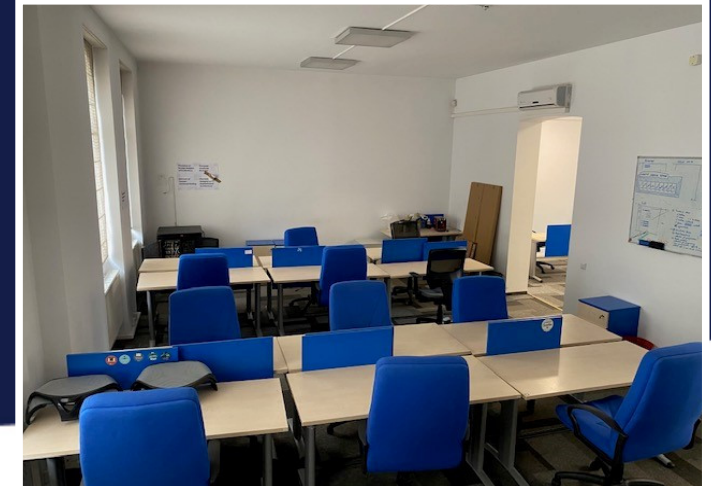

**IMOBIL 372MP SINGUR IN CURTE , ZONA
PIATA ENGELS
ID: P28249**

DE INCHIRIAT

Pret: 3 600 €/mois

Supr. utila: 372 m²

Nr. incaperi: 5

Nr. bai: 2

PERSOANA DE CONTACT: COTLIN BONTE

TEL.MOBIL: 0799.994041