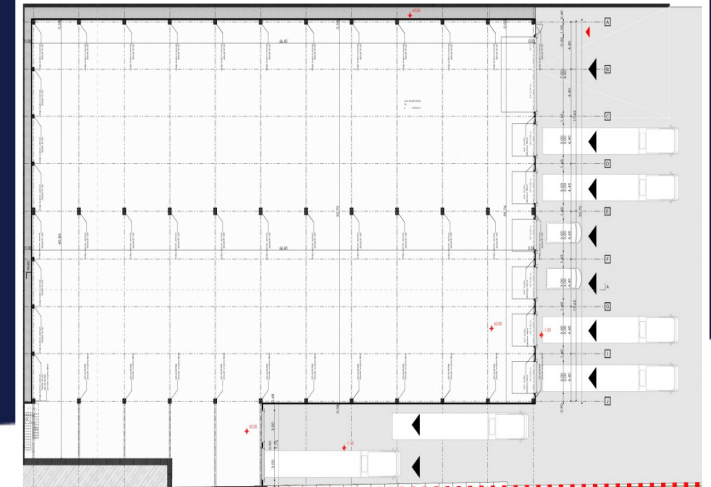

DEPOZIT 2560MP H=9M, 8 RAMPE, 21  
PARCARI, PLATFORMA 1750MP, ZONA  
NAPOLACT

DE INCHIRIAT

ID: P44966

Pret: 12 500 €/mois

Supr. utila: 2720

Nr. incaperi: 1

PERSOANA DE CONTACT: CĂTĂLIN BONTE

TEL.MOBIL: 0799.994041