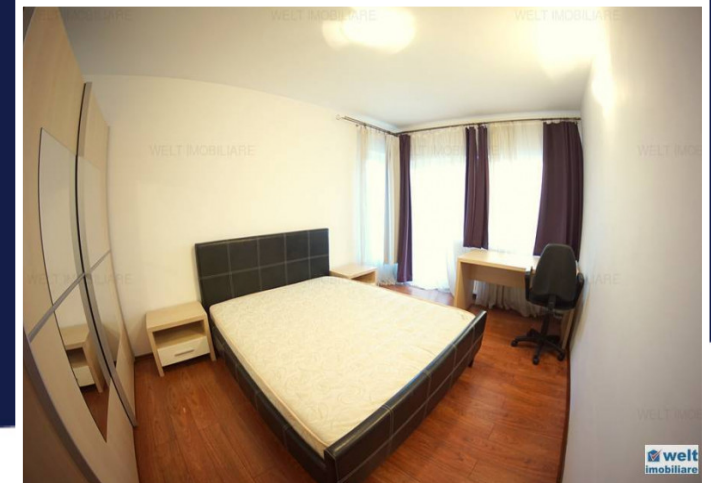

**INCHIRIERE APARTAMENT 5 CAMERE IN
ZONA UMF, TOATE CHELTUIELILE INCLUSE
ID: P24709**

DE INCHIRIAT

PERSOANA DE CONTACT: DANIEL RĂDUCAN
TEL.MOBIL: 0737.040013
EMAIL: office@weltimobiliare.ro