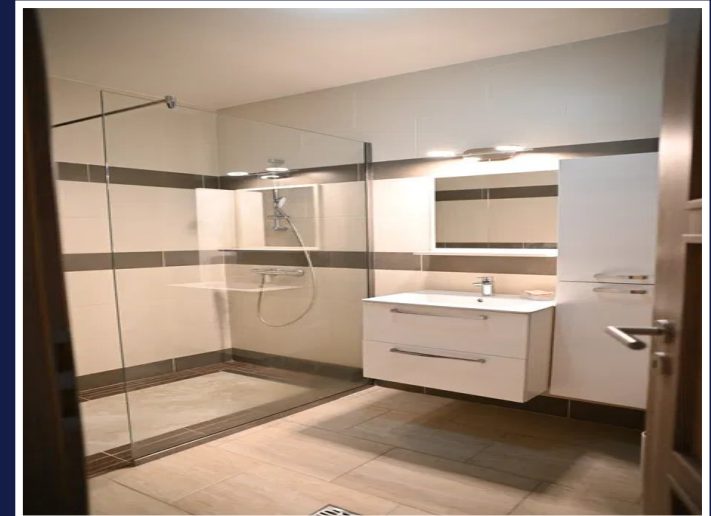

APARTAMENT CU 4 CAMERE, 110 MP, CURTE  
COMUNA, MANASTUR  
ID: P45968

DE INCHIRIAT

Pret: 1 100 €/mois

Supr. utila: 110 m<sup>2</sup>

Nr.camere: 4

Etaj: 1/2

PERSOANA DE CONTACT: WELT IMOBILIARE

TEL.MOBIL: 0756223366