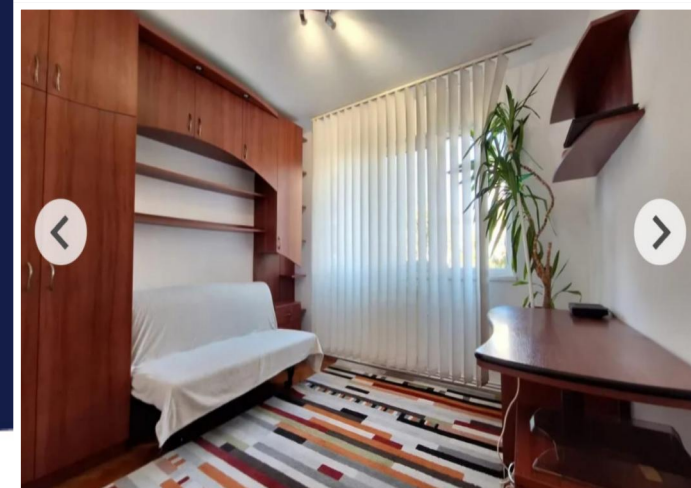

APARTAMENT 4 CAMERE + 2 PARCARI,
GHEORGHENI
ID: P44754

DE INCHIRIAT

PERSOANA DE CONTACT: ROBERT ABDEL

TEL.MOBIL: 0799.994044

EMAIL: office@weltimobiliare.ro